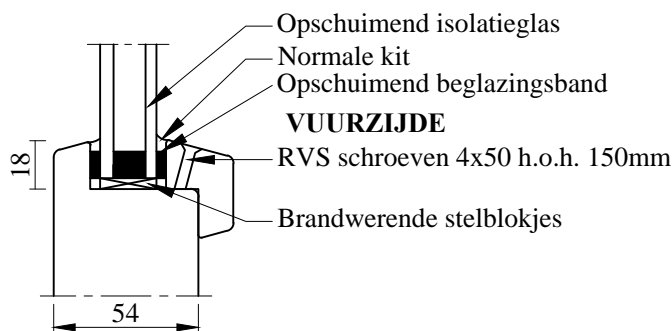

////// Toegestane afmetingen

		Hoogte ≤		
		2300	2350	2400
Breedte ≤	980			
	955			
	930			

- Tussendorpels / tussenstijl min. 110mm
- Tussendorpel min. 170mm i.c.m. met glas aan beide zijden en briefsleuf
- Deurblad merbau min. 875kg/m³
- Isolatieglas t.b.v. 54mm deurblad
- Opschuimende strip in BKD
- Opschuimende strip in sluitzijde kozijn
- Opschuimende strip achter slotkasten
- Opschuimende slotplaatjes naast slotkasten
- Opschuimende scharnierplaatjes achter scharnieren
- Opschuimende tochtstrip in kozijn
- Brandvertragend spionoog
- Brandvertragende briefsleuf
- Ventilatiesleuven
- Enkelvoudig slot
- 3-puntslot
- 4-puntslot