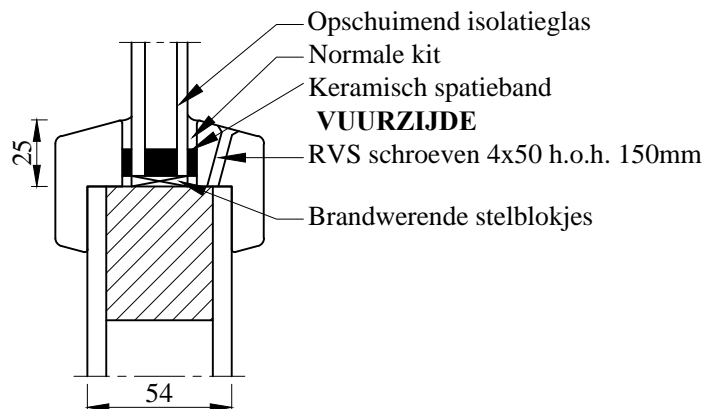

////// Toegestane afmetingen

		Hoogte ≤		
		2300	2350	2400
Breedte ≤	980			
	955			
	930			

- Isolatieglas t.b.v. 54mm deurblad
- Opschuimende strip in BKD
- Opschuimende strip in sluitzijde kozijn
- Opschuimende strip achter slotkasten
- Opschuimende slotplaatjes naast slotkasten
- Opschuimende scharnierplaatjes achter scharnieren
- Opschuimende tochtstrip in kozijn
- Brandvertagend spionoog R34mm
- Brandvertagende briefsleuf
- Enkelvoudig slot
- 3-puntslot
- 4-puntslot

Modellen:

- WK 3000
- WK 3004 / WK 3005
- WK 3015 / WK 3016
- WK 3022 / WK 3023
- WK 3031
- WK 3051 / WK 3052
- WK 3062
- WK 3064 / WK 3065