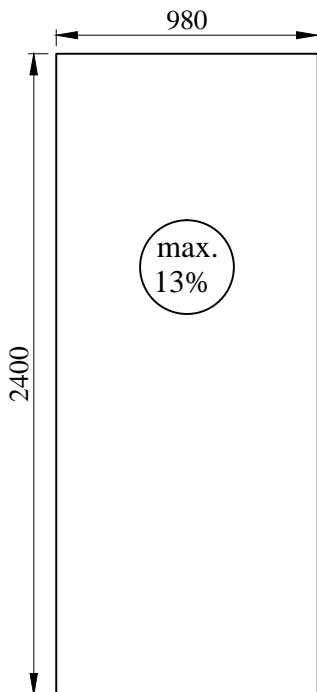

////// Toegestane afmetingen

		Hoogte ≤		
		2300	2350	2400
Breedte ≤	980			
	955			
	930			

- Isolatieglas t.b.v. 54mm deurblad
- Opschuimende strip in BKD
- Opschuimende strip in sluitzijde kozijn
- Opschuimende strip achter slotkasten
- Opschuimende slotplaatjes naast slotkasten
- Opschuimende scharnierplaatjes achter scharnieren
- Opschuimende tochtstrip in kozijn
- Brandvertagend spionoog R34mm
- Brandvertagende briefsleuf
- Enkelvoudig slot
- 3-puntslot
- 4-puntslot