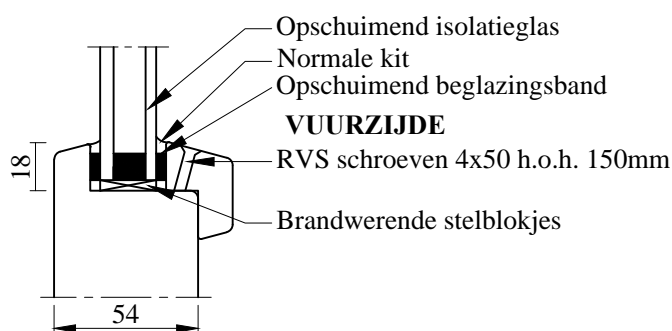

////// Toegestane afmetingen

		Hoogte ≤		
		2300	2350	2400
Breedte ≤	980			
	955			
	930			

- Tussendorpels / tussenstijl min. 110mm
- Tussendorpel min. 170mm i.c.m. glas aan beide zijden en briefsleuf
- Deurblad merbau min. 875kg/m³
- Opschuimende strip rondom deurblad
- Opschuimende strip achter slotkasten
- Opschuimende slotplaatjes naast slotkasten
- Opschuimende scharnierplaatjes achter scharnieren
- Kadersponning t.b.v. MBI
- Kadersponning t.b.v. DBI
- Kaderprofiel SV 715 "B" of SV 712 "B"
- Brandvertragend spionoog
- Brandvertragende briefsleuf
- Ventilatiesleuven
- Enkelvoudig slot
- 3-puntslot
- 4-puntslot