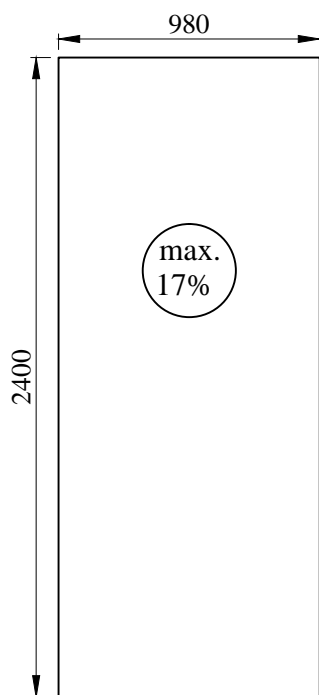

////// Toegestane afmetingen

		Hoogte ≤		
		2300	2350	2400
Breedte ≤	980			
	955			
	930			

- Opschuimende strip rondom deurblad
- Opschuimende strip achter slotkasten
- Opschuimende slotplaatjes naast slotkasten
- Opschuimende scharnierplaatjes achter scharnieren
- Kadersponning t.b.v. MBI
- Kadersponning t.b.v. DBI
- Kaderprofiel SV 715 "B" of SV 712 "B"
- Brandvertagend spionoog R34mm
- Brandvertagende briefsleuf
- Enkelvoudig slot
- 3-puntslot
- 4-puntslot