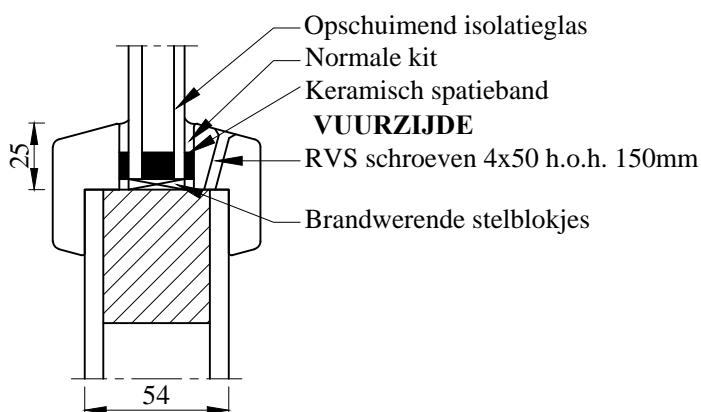

////// Toegestane afmetingen

		Hoogte ≤		
		2300	2350	2400
Breedte ≤	980			
	955			
	930			

- Opschuimende strip rondom deurblad
- Opschuimende strip achter slotkasten
- Opschuimende slotplaatjes naast slotkasten
- Opschuimende scharnierplaatjes achter scharnieren
- Kadersponning t.b.v. MBI
- Kadersponning t.b.v. DBI
- Kaderprofiel SV 715 "B" of SV 712 "B"
- Brandvertagend spionoog R34mm
- Brandvertagende briefsleuf
- Enkelvoudig slot
- 3-puntslot
- 4-puntslot

Modellen:

- WK 3000
- WK 3004 / WK 3005
- WK 3015 / WK 3016
- WK 3022 / WK 3023
- WK 3031
- WK 3051 / WK 3052
- WK 3062
- WK 3064 / WK 3065