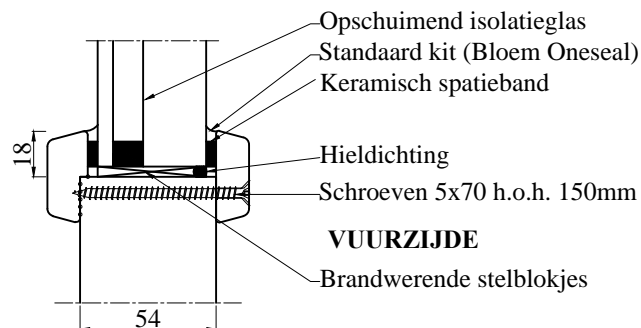

max. 5 openingen
max. 35% glas

- Opschuimende strip rondom deurblad
- Opschuimende strip achter slotkasten
- Opschuimende slotplaatjes naast slotkasten
- Opschuimende scharnierplaatjes achter scharnieren
- 3 of 4-zijdige kadersponning detail A
- Kader Deventer S715 "B"
- Spionoog Ø14mm, Dulimex RF60
- Opschuimende band rondom spionoog / brievenleuf
- Briefplaat AMI EP960/970 + tochtklep EP990
- Enkelvoudig slot
- Meerpuntslot
- Groeven / lijstwerk buitenzijde toegestaan

Glas:

- Isoglas/enkelglas AGC conform EW/EI-eis