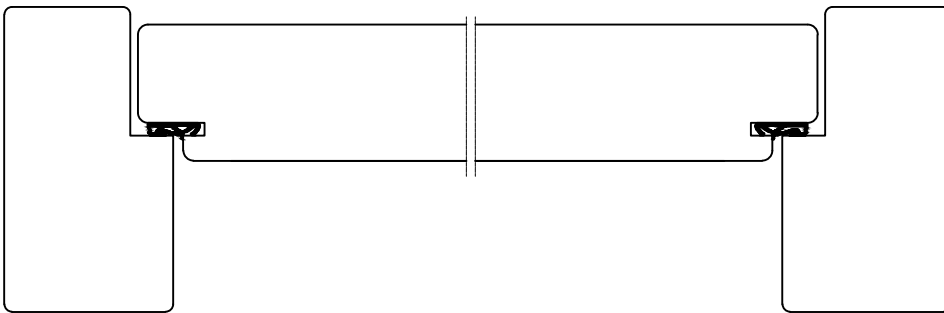

Pagina 1/2

- Opschuimende strip rondom deurblad
- Opschuimende strip achter slotkasten
- Opschuimende slotplaatjes naast slotkasten
- Opschuimende scharnierplaatjes achter scharnieren
- 4-zijdige kadersponning detail A
- Kader Deventer S715 *BS*
- Spionoog Ø14mm,
- Opschuimende band rondom spionoog
- Enkelvoudig slot
- Meerpuntslot
- Lijstwerk buitenzijde toegestaan

Pagina 2/2

Detailering voor geluidwerendheid:	Rw,p (dB) volgens GND
Detail 1 = 4 zijdige kader aanslag	39 dB
Detail 2 = 4 zijdige kader aanslag met 3 zijdige daglat	41 dB

Detail 1

Detail 2