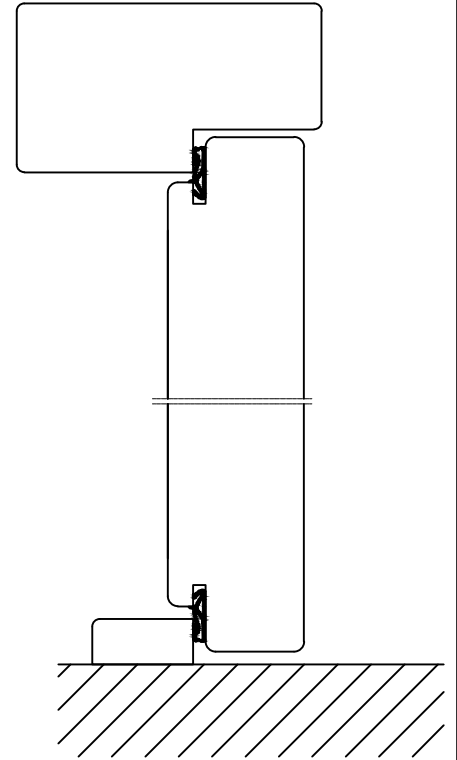

Pagina 1/2

- Opschuimende strip rondom deurblad
- Opschuimende strip achter slotkasten
- Opschuimende slotplaatjes naast slotkasten
- Opschuimende scharnierplaatjes achter scharnieren
- 4-zijdige kadersponning detail A
- Kader Deventer S715 *BS*
- Spionoog Ø14mm,
- Opschuimende band rondom spionoog
- Enkelvoudig slot
- Meerpuntslot
- Lijstwerk buitenzijde toegestaan

Pagina 2/2

Detailering voor geluidwerendheid:	Rw,p (dB) volgens GND
Detail 1 = 4 zijdige kader aanslag	39 dB
Detail 2 = 4 zijdige kader aanslag met 3 zijdige daglat	41 dB

Detail 1

Detail 2