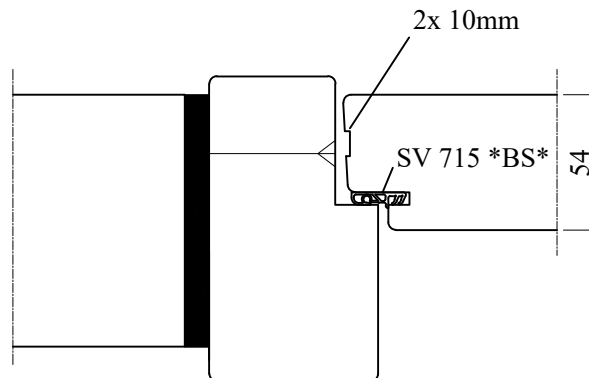

Pagina 1/2

- Opschuimende strip rondom deurblad
- Opschuimende strip achter slotkasten
- Opschuimende slotplaatjes naast slotkasten
- Opschuimende scharnierplaatjes achter scharnieren
- 4-zijdige kadersponning detail A
- Kader Deventer S715 *BS*
- Spionoog Ø14mm,
- Opschuimende band rondom spionoog
- Enkelvoudig slot
- Meerpuntslot
- Lijstwerk buitenzijde toegestaan

Pagina 2/2

Detailering voor geluidwerendheid:	Rw,p (dB) volgens GND
Detail 1 = 4 zijdige kader aanslag	39 dB
Detail 2 = 4 zijdige kader aanslag met 3 zijdige daglat	41 dB

Detail 1

Detail 2