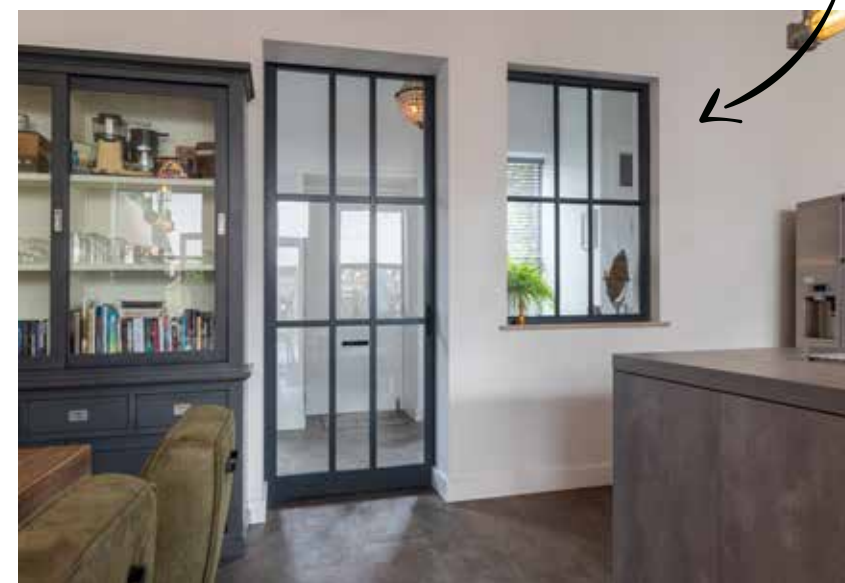

### Schuifdeur in een oud schoolgebouw

In een fraaie woning in een oud schoolpand in Hilvarenbeek, is een Weekamp schuifdeur geplaatst. Deze deur is geheel in stijl van de school gemaakt. Letterlijk. Het raam - dat nog overgebleven is van het klaslokaal - is als basis gebruikt bij het ontwerp van deze deur. Er is een prachtig geheel ontstaan, waarbij de deur perfect betrokken wordt bij de rest van de ruimte.

### Twee maatwerkdeuren in fantastische nieuwbouwwoning

In Veldhoven zijn twee verschillende dubbele Weekamp deuren geplaatst.

Tussen de gang en de woonkamer is gekozen voor een plafondhoge dubbele draaideur. In tegenstelling tot veel industriële deuren, is hierbij niet gekozen voor zwart, maar voor grijs. Het vele glas zorgt ervoor dat er veel lichtinval de kamer in komt.