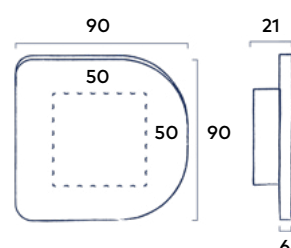

Deurgreep Dome 325 mm

Bevestigingspunten 300 mm | Passend bij krukstel Dome

RVS | Black

40.50 excl. BTW **49.00** incl. BTW

Deurgreep Dome XS 320 mm

Bevestigingspunten 300 mm | Passend bij krukstel Dome XS

RVS | Black

40.50 excl. BTW **49.00** incl. BTW

★ **Let op:** De grepen worden geleverd inclusief enkelzijdig bevestigingsmateriaal. Bestel je een set deurgrepen? Bestel dan ook het bevestigingsmateriaal t.b.v dubbelzijdige bevestiging:

Dubbelzijdige Bevestiging

4.13 excl. BTW **5.00** incl. BTW

Montage instructies nodig voor de deurgreep Dome, deurgreep Dome XS en deurknop Dome? Scan de QR code, of ga naar <https://prof.weekampdeuren.nl/kennisbank/handleiding/>

Deurknop Dome

Passend bij deurkruk Dome en deurgreep Dome XS | Alleen toepasbaar bij een schuifdeur, taatsdeur of in combinatie met een rolslot / contactloze magneetdeursluiser.

RVS | Black

48.76 excl. BTW **59.00** incl. BTW

Set schuifdeurkommen Rond

2 Stuks | Passend bij krukstel Dome en krukstel Dome XS

RVS | Black

32.23 excl. BTW **39.00** incl. BTW