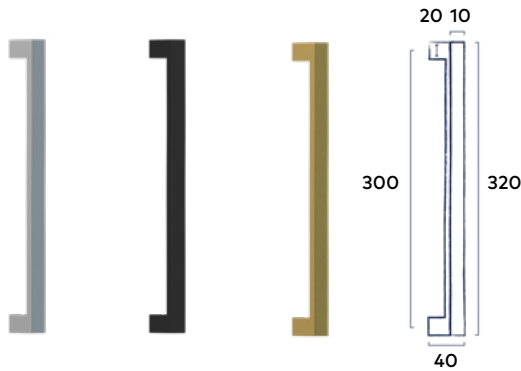

★ Deurgreep Hook 320 mm

Bevestigingspunten 300 mm | Passend bij krukstel Hook

RVS | Black | Messing

40.50

excl. BTW

49.00

incl. BTW