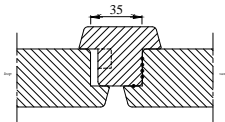

AC9231
OPDEKNAALD
STANDAARD

PRIJZEN OPDEKNAALD		excl. BTW	incl. BTW
AC9231	Opdeknaald standaard, wit gegrond, los mee	61,16	74
AC9231	Opdeknaald standaard, wit gegrond, gemonteerd	123,97	150

PRIJZEN SCHUIFDEURNAALDEN		excl. BTW	incl. BTW
AC9251	Schuifdeurnaald Soft-Stop standaard, wit gegrond, los mee	115,70	140
AC9251	Schuifdeurnaald Soft-Stop standaard, wit gegrond, gemonteerd	147,93	179
AC9252	Schuifdeurnaald Soft-Stop kraal, wit gegrond, los mee	115,70	140
AC9252	Schuifdeurnaald Soft-Stop kraal, wit gegrond, gemonteerd	147,93	179
AC9253	Schuifdeurnaald Soft-Stop rond, wit gegrond, los mee	115,70	140
AC9253	Schuifdeurnaald Soft-Stop rond, wit gegrond, gemonteerd	147,93	179