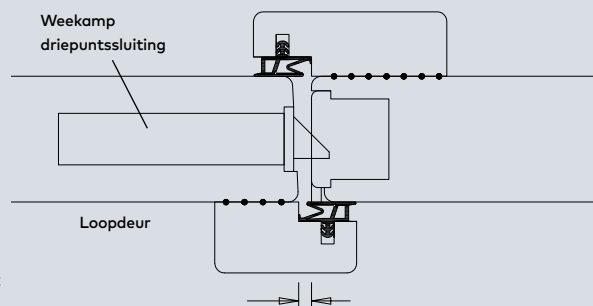

PRIJZEN INFREZINGEN, HANG EN SLUITWERK		
	excl. BTW	incl. BTW
Sloten voor enkele voordeuren		
BUVA driepuntsslot, ingefreesd en gemonteerd, incl. zelfstellende sluitkommen en -platen, sleutelbediend, excl. profielcilinder	233,06	282
Infrezing NEMEF 4119/27 of NEMEF 4228 (bijzetslot) (op aanvraag incl. kruk- en cilindergat)	20,66	25
Infrezing voor driepuntssloten BUVA MultiFin Generatie 2, NEMEF 4923 of KfV 2502	47,93	58
Infrezing overige meerpuntssloten (mogelijkheden op aanvraag)	66,94	81
Sloten voor duo-uitgevoerde deuren (deelbaar)		
BUVA veiligheids-duodeursluiting, gemonteerd, incl. infrezing, incl. zelfstellende sluitkommen en -platen, excl. profielcilinders, incl. duodeling (zie afbeelding 1)	475,20	575

Let op: bij duo-uitgevoerde deuren dient een veiligheidsrozet te worden toegepast. (veiligheidslangschild niet mogelijk)

Standaard wordt bij voordeuren het kruk gat half doorboord en het cilindergat geheel doorboord.

Deuren die voorzien worden van een slotgatboring, worden standaard arm geschaafd aan de slotkant. Ook schaven wij deze kosteloos op de door u gewenste pasmaat.

doorsnede duodeling met dubbele tochtwering

Dubbele deursluiting 3
(binnendraaiend)