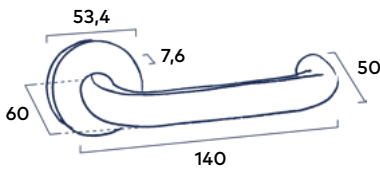

Krukstel Combo Round

RVS | Black

70.25 excl. BTW **85.00** incl. BTW

Krukstel Rail

RVS | Black

70.25 excl. BTW **85.00** incl. BTW

Krukstel Turn

RVS | Black

32.23 excl. BTW **39.00** incl. BTW

Krukstel Wave

RVS | Black

32.23 excl. BTW **39.00** incl. BTW