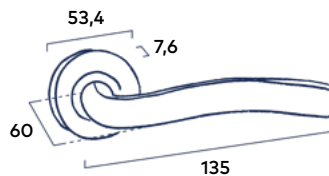

Krukstel Wave

RVS | Black

32.23 excl. BTW **39.00** incl. BTW