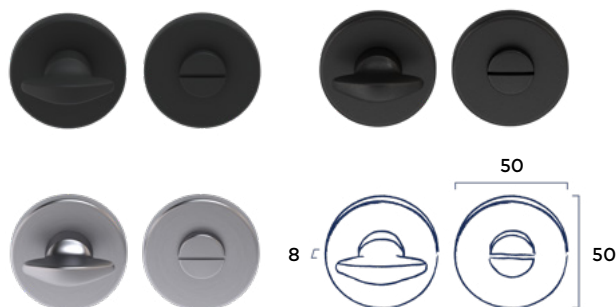

Set toiletgarnituur Rond

Passend bij krukstel Coal, krukstel Horizon en krukstel Link

Soft Touch Black | Dark Metallic | Mat Chrome

47.93 excl. BTW **58.00** incl. BTW