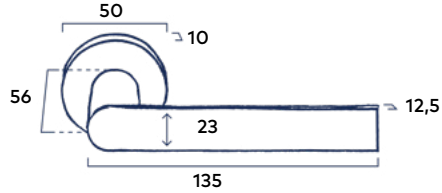

Krukstel Horizon

Soft Touch Black | Dark Metallic

81.82 excl. BTW **99.00** incl. BTW