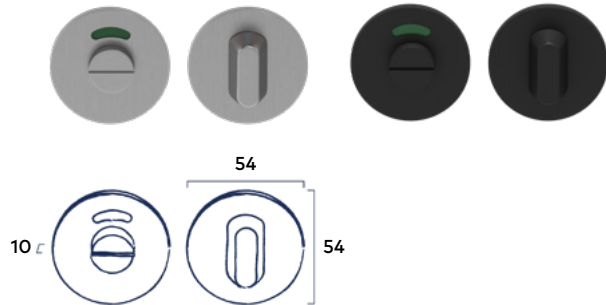

Set toiletgarnituur Rond 54 mm

Passend bij krukstel Dome en krukstel Dome XS |

Vrij/bezet markering groen/rood

RVS | Black

30.58 excl. BTW 37.00 incl. BTW