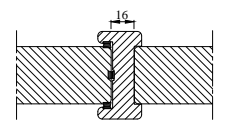

AC9251
SCHUIFDEURNAALD
SOFT-STOP STANDAARD