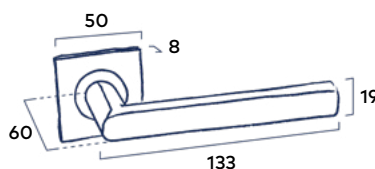

Krukstel Square

RVS I Black

32,23 excl. BTW **39,00** incl. BTW