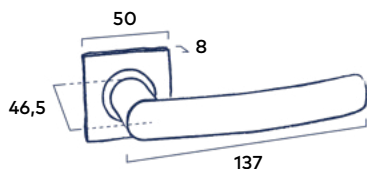

Krukstel Fresh

RVS I Black

32,23 excl. BTW **39,00** incl. BTW