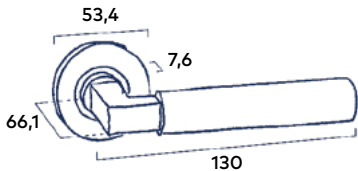

Krukstel Combo Round

RVS | Black

70.25 excl. BTW **85.00** incl. BTW