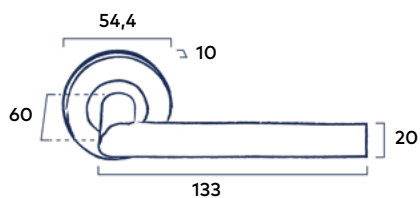

Krukstel Line

RVS | Black | Messing

32,23 excl. BTW **39,00** incl. BTW