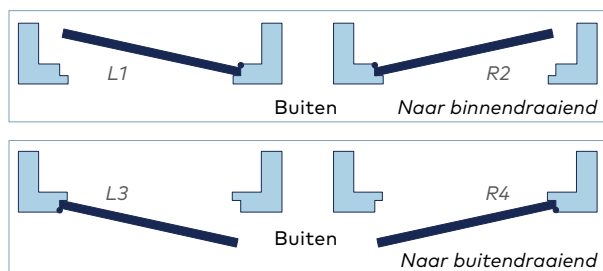

Zwart
RAL 9005

Groen
RAL 6064

Lila/grijs
RAL 7703

Antraciet
RAL 7022

Besteltips voordeuren

- Kies een deur die past bij uw huis.
- Als u kiest voor een deur met glas, dan kunt u kiezen uit diverse glasopties: zie pagina 106.
- Bovendien is er veiligheidsisolatie glas beschikbaar, dat isolerend, inbraakwerend en letselschadeveilig is. Bij buitendeuren met een borstweringhoogte lager dan 1400 mm kan het verplicht zijn om veiligheidsglas toe te passen. Wij adviseren om bij twijfel altijd veiligheidsglas toe te passen.
- Veel deurmodellen zijn leverbaar in diverse FSC® en non FSC® gecertificeerde houtsoorten, bepaal wat u wenst.
- Geef de draairichting van uw deur aan. De meeste voordeuren draaien naar binnen open.