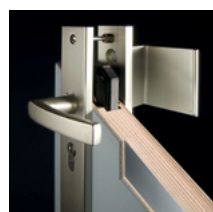

AluMaxx®

AluMaxx® deuren zijn standaard FSC® gecertificeerd en voorzien van voorlakkbehandeling en een vulling van massief multiplex, stabilisatie door middel van 2 dekplaten met aluminium inlage en dekplaten van okoumé triplex. Door de aluminium

inlage zijn de deuren ook in heel grote afmetingen zeer stabiel. De deuren zijn leverbaar in diktematen 40 en 54 mm en kunnen allebei voorzien worden van groeven.