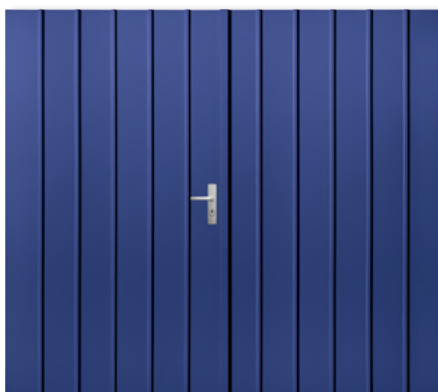

Voorzien van U-groeven aan buitenzijde deur.

WK3660 DUBBEL

MAATWERK WK3660	PRIJZEN - 40 mm		PRIJZEN - 54 mm	
	excl. BTW	incl. BTW	excl. BTW	incl. BTW
Deur TriComfort®, ingroefbaar	1.991,72	2.410	2.122,30	2.568