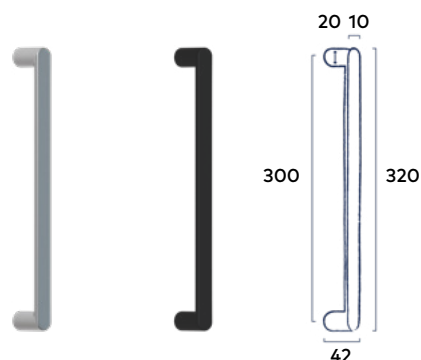

Deurgreep Dome XS 320 mm

Bevestigingspunten 300 mm | Passend bij krukstel Dome XS

RVS | Black

40.50 excl. BTW **49.00** incl. BTW

Deurgreep Dome XS 320mm Black
Deurmodel WK6356

★ **Let op:** De grepen worden geleverd inclusief enkelzijdig bevestigingsmateriaal. Bestel je een set deurgrepen? Bestel dan ook het bevestigingsmateriaal t.b.v dubbelzijdige bevestiging:

Dubbelzijdige Bevestiging

4.13 excl. BTW **5.00** incl. BTW

Montage instructies nodig voor de deurgreep Dome, deurgreep Dome XS en deurknop Dome? Scan de QR code, of ga naar <https://prof.weekampdeuren.nl/kennisbank/handleiding/>

Deurknop Dome

Passend bij deurkruk Dome en deurgreep Dome XS | Alleen toepasbaar bij een schuifdeur, taatsdeur of in combinatie met een rolslot / contactloze magneetdeursluiser.

RVS | Black

48.76 excl. BTW **59.00** incl. BTW