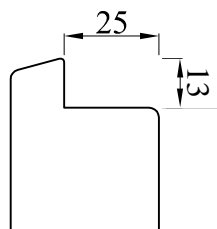

AFMETING
OPDEKRAND

Belangrijk voor
het opmeten:
Hoogte incl. opdekrand,
breedte excl. opdekrand

PRIJZEN MAAT- EN MODELTOESLAGEN		
	excl. BTW	incl. BTW
Max 1200 mm breed - 2400 mm hoog	geen meerprijs	
Max 1200 mm breed - 2700 mm hoog	125,62	152
Vrije paneelkeuze bij maatwerkdeuren met profilering A, B of C	geen meerprijs	
Schuine hoek aan bovenzijde deur (volgens tekening)	171,07	207

PRIJZEN TOEVOEGINGEN DUBBELE DEUREN		
	excl. BTW	incl. BTW
Frezen schuifdeurtussenaansluiting Strak (voor toepassing zonder slaglatten)	149,59	181
WK kantschuiven, staal, gefreesd en gemonteerd, per 2 stuks	97,52	118
WK kantschuiven, zwart, gefreesd en gemonteerd, per 2 stuks	109,10	132
Infrezen lifetime® schuifdeurkommen, hart kom 1050 mm uit onderkant deur, 2 stuks per deur	42,98	52
Sponning onderzijde t.b.v. schuifdeursysteem, per deur	38,02	46

Op pagina 100 vindt u onze collectie deurnaalden inclusief bijbehorende prijzen.

PRIJZEN INFREZINGEN, HANG EN SLUITWERK		
	excl. BTW	incl. BTW
Pas-arm schaven	18,18	22
Pas/armschaven van voorraaddoorsluiting inclusief aanpassen slotgat/voorplaat	38,01	46
Infrezen kruk-, sleutel- en/of cilindergaten, v+b boring	19,83	24
Infrezen 2 patentgaten t.b.v. deurekruk	6,61	8
Montage binnendeurslot (excl. slot)	4,96	6
Slotgatklos, los mee (t.b.v. van voorraad deur)	16,53	20
Scharnierinkrozingen, 89 x 89 mm RH, 3 mm diep, AH 8 mm, hoogtes volgens BRL 0803, per stuk	5,79	7
Infrezen Invisible scharnier, Neo S5 of BSW Hide 130-70, per stuk	11,57	14
Montage scharnier (excl. scharnier)	4,13	5
ASGSF tochtvaldorpel gefreesd en gemonteerd	77,68	94
Infrezing + montage contactloze magneetdeursluiser (excl. magneetsluiser)	16,53	20

Op pagina 281-287 vindt u onze collectie hang- en sluitwerk inclusief bijbehorende prijzen.

PRIJZEN GLASMONTAGE*		
	excl. BTW	incl. BTW
Afmontage glas, 1 ruit per deur	56,80	69
Afmontage glas, 2 ruiten per deur	62,39	76
Afmontage glas, 3 ruiten per deur	67,98	83
Afmontage glas, 4 ruiten per deur	73,57	89
Afmontage glas, 5 ruiten per deur	79,16	96
Afmontage glas, 6 ruiten per deur	84,75	103
Afmontage glas, 8 ruiten per deur	95,93	117
Afmontage glas, 9 ruiten per deur	101,52	123

* Bij deuren met een C-profilering wordt het glas altijd gemonteerd. De montagekosten bij de deuren op pagina 54 t/m 88 zijn bij de glasprijzen inberekend. Deze staan vermeld bij de deur zelf.

Glasdeuren met C-profilering kunnen niet uit voorraad bewerkt worden. Indien u fabrieksmatige bewerkingen wilt laten uitvoeren, dient u een maatwerkdeur als uitgangspunt te nemen.