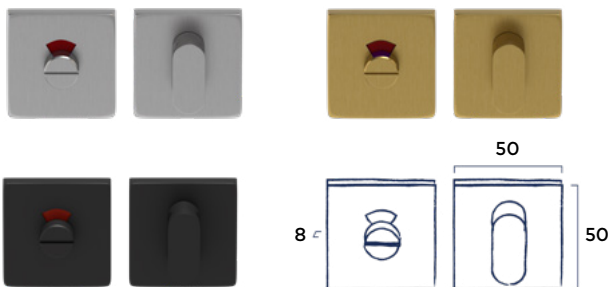

Set toiletgarnituur Vierkant

Passend bij krukstel Hook I Vrij/bezet markering wit/rood

RVS | Black | Messing

30.⁵⁸ excl. BTW 37.⁰⁰ incl. BTW