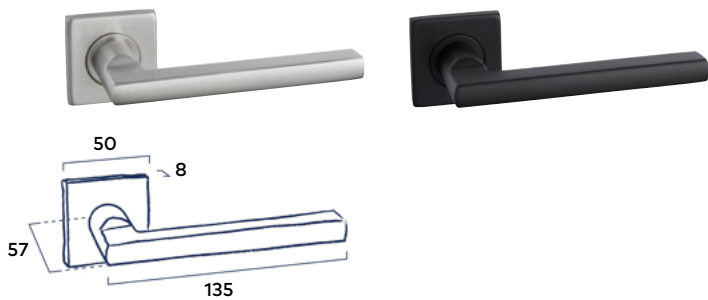

Krukstel Flat

RVS I Black

32.23 excl. BTW **39.00** incl. BTW