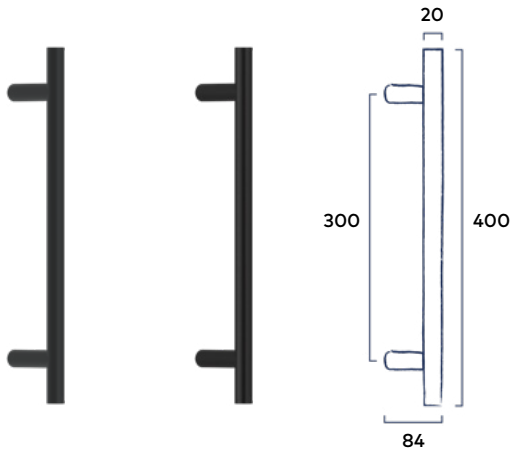

★ Deurgreep Rond 400 mm

Bevestigingsmateriaal moet apart besteld worden |
Bevestigingspunten 300 mm

Soft Touch Black | Dark Metallic

107.⁴⁴ excl. BTW | 130.⁰⁰ incl. BTW