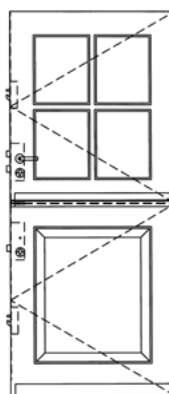

- Kiest u voor een niet-deelbare deur dan adviseren wij een inbraakwerende veiligheidsdriepuntssluiting aan te laten brengen.
- Voor het overige zijn de besteltips voor voordeuren van toepassing.