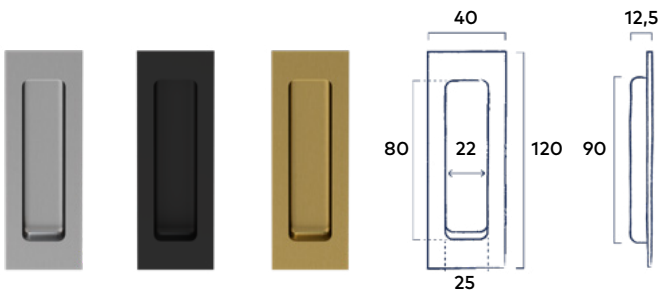

Set schuifdeurkommen Vierkant

2 Stuks | Passend bij krukstel Hook

RVS | Black | Messing

32.23

excl. BTW

39.00

incl. BTW

Deurknop Acre