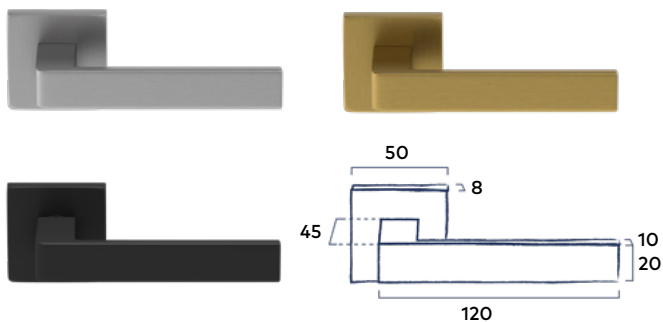

Krukstel Hook

RVS | Black | Messing

32,23 excl. BTW 39,00 incl. BTW

Krukstel Hook RVS