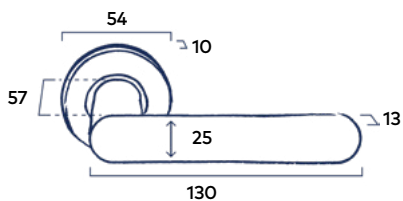

Krukstel Dome

RVS | Black

32.23 excl. BTW **39.00** incl. BTW