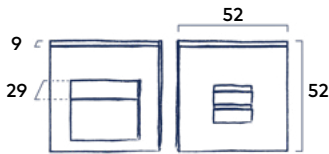

Set toiletgarnituur Vierkant

Passend bij krukstel Club

Soft Touch Black | Dark Metallic

57.02 excl. BTW **69.00** incl. BTW