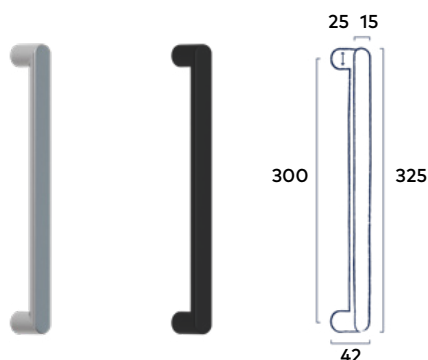

Deurgreep Dome 325 mm

Bevestigingspunten 300 mm | Passend bij krukstel Dome

RVS | Black

40.50 excl. BTW **49.00** incl. BTW

Deurgreep Dome XS 320 mm

Bevestigingspunten 300 mm | Passend bij krukstel Dome XS