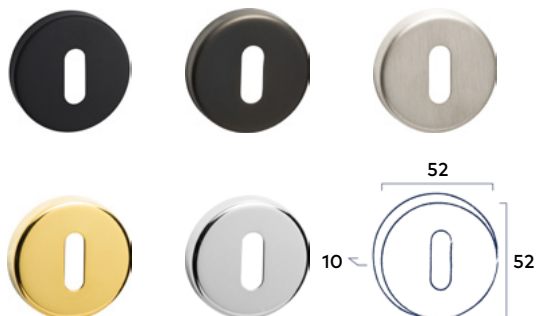

PVD Black ★

33.88 excl. BTW

41.00 incl. BTW

PVD Gold | PVD Bronze | PVD Nickel | PVD Chrome ★

28.93 excl. BTW

35.00 incl. BTW

Set toiletgarnituur Rond PVD Nickel
Deurmodel WK6560

Set schuifdeurkommen Rond PVD Nickel
Deurmodel WK6552 glas-in-lood type 4 met schuifdeursysteem Vision