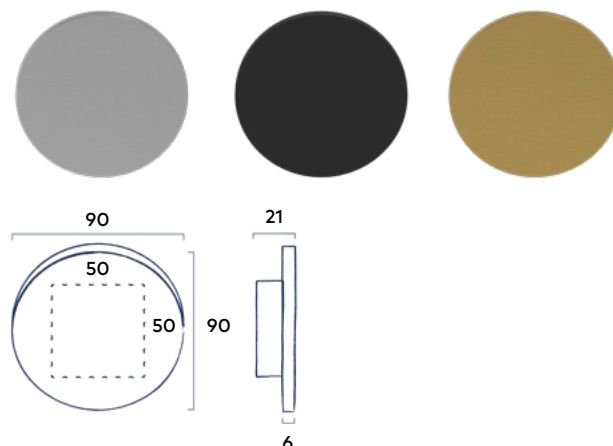

Deurknop Planet

Passend bij krukstel Line, deurgreep Line, krukstel Line Grip en deurgreep Line Grip | Alleen toepasbaar bij een schuifdeur, taatsdeur of in combinatie met een rolslot / contactloze magneetdeursluis.

RVS | Black | Messing

48.76 excl. BTW **59.00** incl. BTW