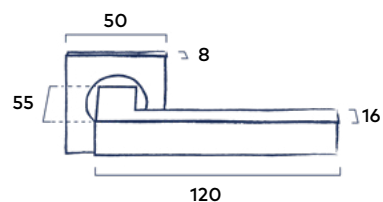

RVS | Black

32.23 excl. BTW

39.00 incl. BTW

Bronze

40.50 excl. BTW

49.00 incl. BTW

Set toiletgarnituur Vierkant

Passend bij krukstel Solid en krukstel Solid XS | Vrij/bezet markering wit/rood