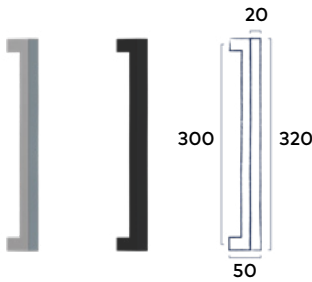

★ Deurgreep Solid 320 mm

Bevestigingspunten 300 mm | Passend bij krukstel Solid

RVS I Black

40.50

excl. BTW

49.00

incl. BTW

★ Deurgreep Solid XS 316 mm