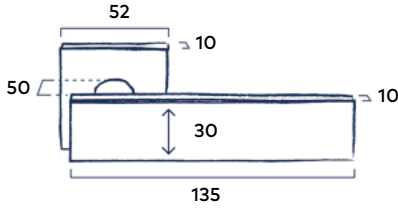

Krukstel Club

Soft Touch Black | Dark Metallic

81.82 excl. BTW **99.00** incl. BTW