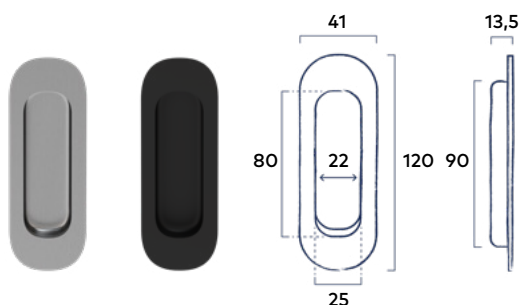

Set schuifdeurkommen Rond

2 Stuks | Passend bij krukstel Dome en krukstel Dome XS

RVS | Black

32.23 excl. BTW **39.00** incl. BTW