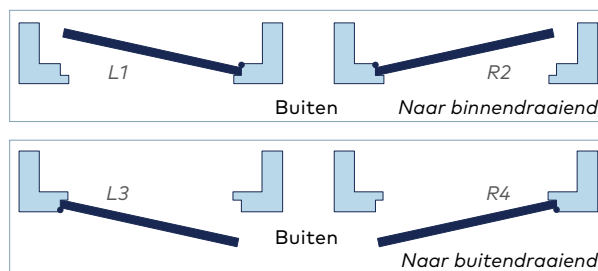

Voorlaksysteem

Onze deuren zijn voorzien van een perfecte voorlak van 120µ. Voor kleuren zie besteltips (rechterzijde). Indien een deur met een voorlakaag wordt geleverd dient de deur uiterlijk 18 maanden na aflevering een aflaklaag te worden aangebracht.

Wilt u een deur met een transparante afwerking (gepigmenteerd), meld dit dan bij uw bestelling. Het hout wordt hiervoor speciaal geselecteerd, waarvoor een een meerprijs geldt. Transparante deuren die voorzien zijn van een voorlak, dienen uiterlijk 6 maanden na aflevering voorzien te worden van een aflaklaag.

Levertijden

Neem voor onze actuele levertijden contact op met uw contactpersoon en/of verkooppunt.

Besteltips terrasdeuren

- Kies uw deurmodel: er is een brede keuze aan terrasdeuren met verschillende dorpelhoogtes of een paneel onderin.
- Duurzame keuze: alle terrasdeuren zijn desgewenst verkrijgbaar in FSC® hout. Ze zijn standaard gemaakt in hout met duurzaamheidsklasse 1.
- Kies uw glas: doordat de ruiten van de terrasdeuren zo groot zijn, is het verstandig om gehard veiligheidsisolatieglas toe te passen. Mocht er dan onverhoopt iemand door het glas vallen, dan wordt het letsel zo veel mogelijk beperkt.
- Roedes voor uw terrasdeur: in de luxe terrasdeuren zitten vaste roedes.
- U kunt het glas ook laten monteren door ons.

- Geef de draairichting aan. De meeste terrasdeuren draaien meestal naar buiten toe open.

- Geef de deurmeting aan: er zijn veel standaard maten, maar ook voor afwijkende maten kunt u bij Weekamp Deuren terecht.

- Kies uw kleur: Hierbij kunt u kiezen voor een van de volgende standaardkleuren: wit (RAL 9010), grijs (RAL 7038), blauw (RAL 5013), rood (RAL 3003) of groen (monumentengroen/ NO.15.10) maar ook een RAL kleur naar keuze. Standaard wordt de deur voorzien van de kleur wit (RAL 9010). Wilt u uw deur transparant afwerken, dan wordt hiervoor speciaal hout geselecteerd.

- Kies uw beslag: de (lifetime®) beslag collectie biedt diverse opties deurkrukken en sloten. Weekamp Deuren adviseert u veiligheidsbeslag met kerntrekbeveiliging en een inbraakwerende veiligheidsdriepuntssluiting. Het deurbeslag vindt u terug vanaf pagina 271.

Besteltips dubbele terrasdeuren

Wilt u dubbele terrasdeuren toepassen? Hierbij enkele extra besteltips:

- Kies uw vaste en loopdeur: bepaal welke deur u als vaste deur en welke als loopdeur wilt gebruiken
- Weekamp Deuren adviseert de inbraakwerende sluiting voor dubbele deuren. Deze sluit de deuren op meerdere punten en is daardoor inbraakwerend. Bovendien kunt u dan naast een loopdeur ook beide deuren openen.
- Voor het overige zijn de besteltips terrasdeuren van toepassing.