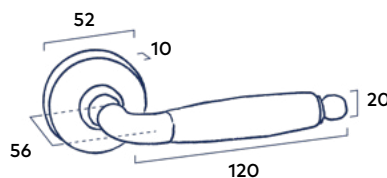

Krukstel Ebony

PVD Nickel

181.82 excl. BTW

220.00 incl. BTW

PVD Chrome ★

186.78 excl. BTW

226.00 incl. BTW

Krukstel Breeze PVD Nickel
Deurmodel WK6316