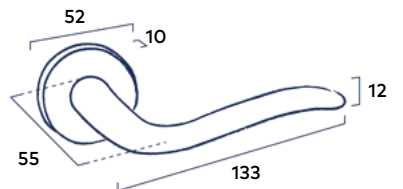

Krukstel Wind

PVD Black ★

156.20 excl. BTW

189.00 incl. BTW

PVD Gold

129.75 excl. BTW

157.00 incl. BTW

PVD Bronze

135.54 excl. BTW

164.00 incl. BTW