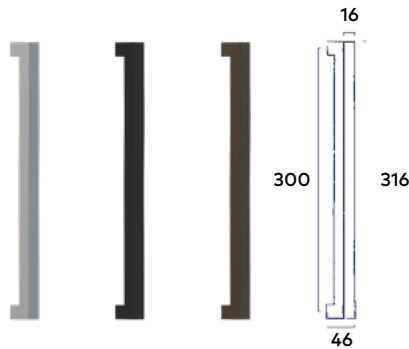

excl. BTW

69.00

incl. BTW

★ Deurgreep Solid 820 mm

Bevestigingspunten 800 mm | Passend bij krukstel Solid

RVS I Black

57.02

excl. BTW