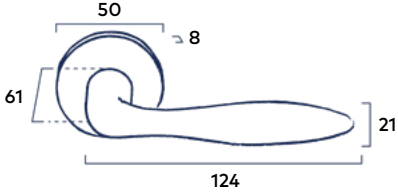

Krukstel Coal

Soft Touch Black | Dark Metallic

81.82 excl. BTW **99.00** incl. BTW