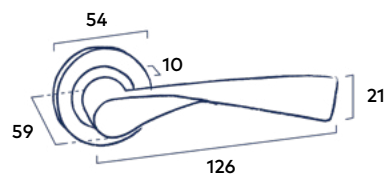

Krukstel Wing

Schroefrozet | Bijpassende set toiletgarnituur,
set cilinderrozetten en set sleutelrozetten: zie pagina 13

RVS | Black

70.25 excl. BTW **85.00** incl. BTW