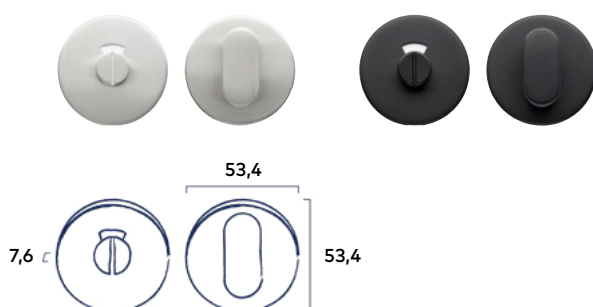

Set toiletgarnituur Rond 53mm
Deurmodel WK6514