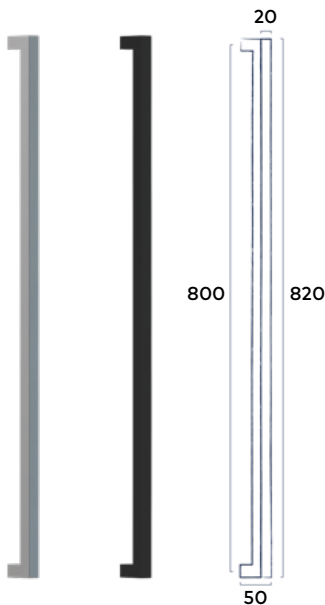

★ Deurgreep Solid 820 mm

Bevestigingspunten 800 mm | Passend bij krukstel Solid

RVS I Black

57.02

excl. BTW

69.00

incl. BTW