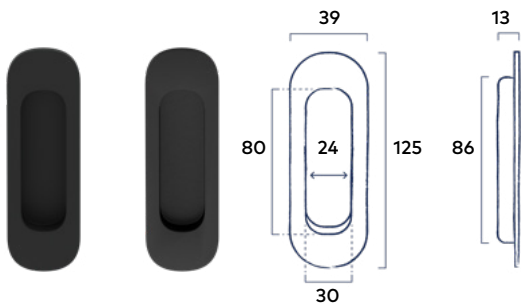

Set schuifdeurkommen Rond

2 Stuks | Passend bij krukstel Coal en krukstel Horizon

Soft Touch Black | Dark Metallic

81.82

excl. BTW

99.00

incl. BTW