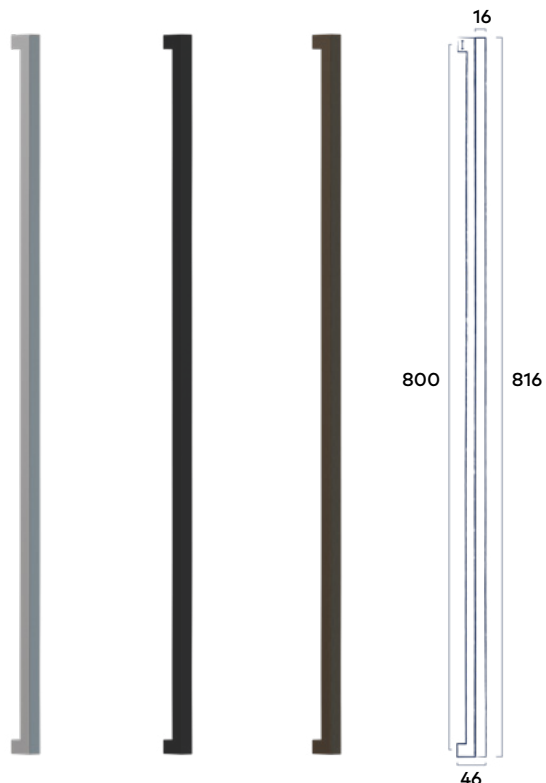

incl. BTW

Bronze

73.55

excl. BTW

89.00

incl. BTW

★ **Let op:** De grepen worden geleverd inclusief enkelzijdig bevestigingsmateriaal, maar zonder dubbelzijdig bevestigingsmateriaal. Bestel je een set deurgrepen? Bestel dan ook het bevestigingsmateriaal t.b.v dubbelzijdige bevestiging: