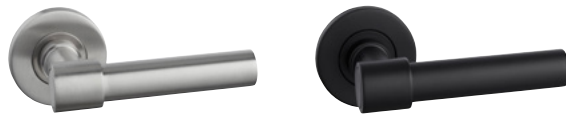

Krukstel Rail

RVS | Black

70.25 excl. BTW **85.00** incl. BTW

Krukstel Square RVS
Deurmodel WK6358

Krukstel Turn

RVS | Black

32.23 excl. BTW **39.00** incl. BTW