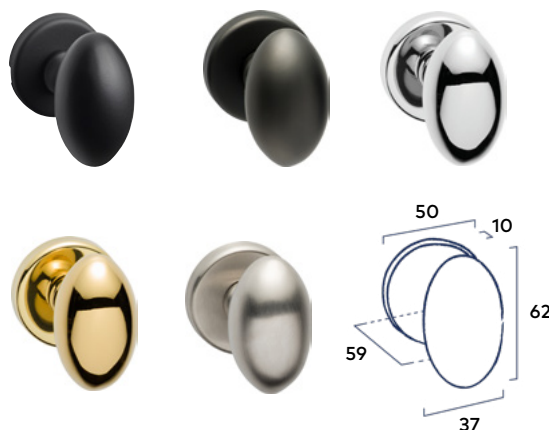

★ Let op: Deze artikelen zijn uitlopend en verkrijgbaar zolang de voorraad strekt.