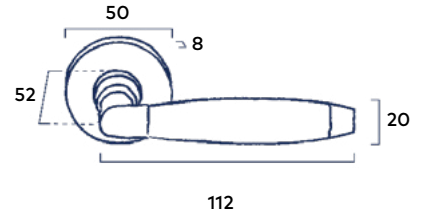

Krukstel Link

Mat Chrome

81.82 excl. BTW **99.00** incl. BTW