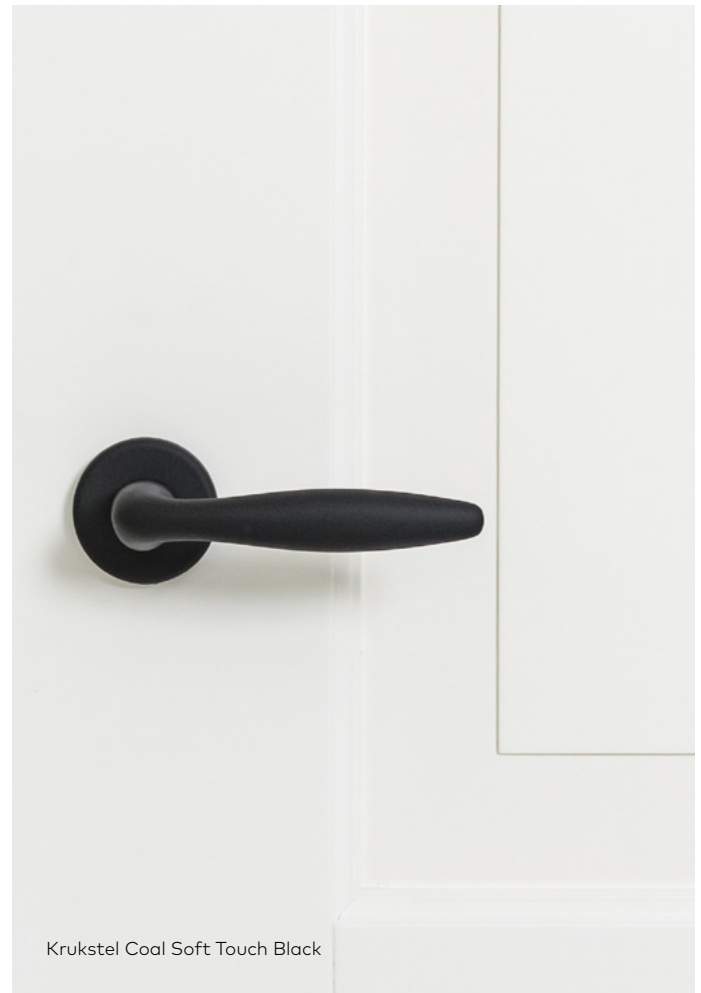

Soft Touch Black | Dark Metallic

57.02 excl. BTW **69.00** incl. BTW

Set cilinderrozetten Vierkant

2 Stuks | Passend bij krukstel Club

Soft Touch Black | Dark Metallic

36.36 excl. BTW **44.00** incl. BTW

Set sleutelrozetten Vierkant