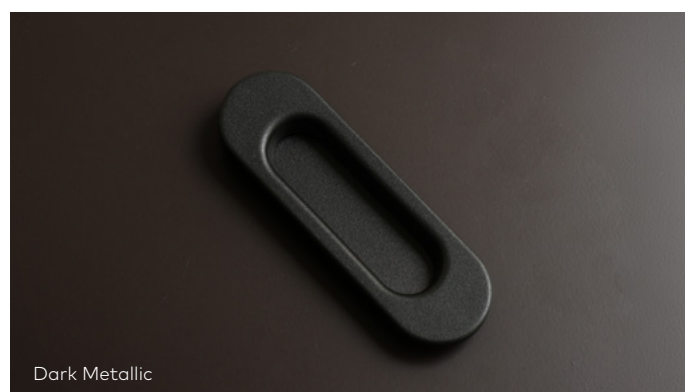

Dark Metallic