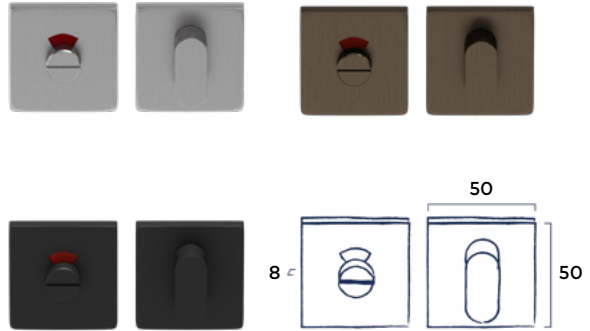

Set toiletgarnituur Vierkant

Passend bij krukstel Solid en krukstel Solid XS | Vrij/bezet markering wit/rood

RVS | Black	Bronze
30.58 excl. BTW	35.54 excl. BTW
37.00 incl. BTW	43.00 incl. BTW

Set cilinderrozetten Vierkant

2 Stuks | Passend bij krukstel Solid en krukstel Solid XS

RVS | Black	Bronze
15.70 excl. BTW	21.49 excl. BTW
19.00 incl. BTW	26.00 incl. BTW

Set sleutelrozetten Vierkant

2 Stuks | Passend bij krukstel Solid en krukstel Solid XS

RVS | Black	Bronze
15.70 excl. BTW	21.49 excl. BTW
19.00 incl. BTW	26.00 incl. BTW