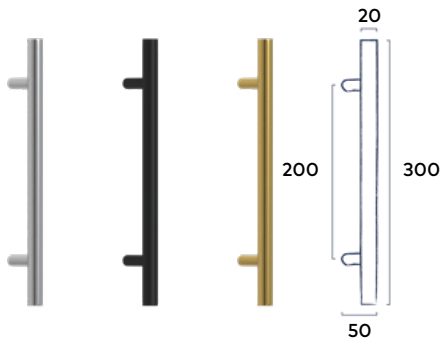

Deurgreep Line 300 mm

Bevestigingspunten 200 mm | Passend bij krukstel Line en krukstel Line Grip

RVS | Black | Messing

40.⁵⁰ excl. BTW 49.⁰⁰ incl. BTW