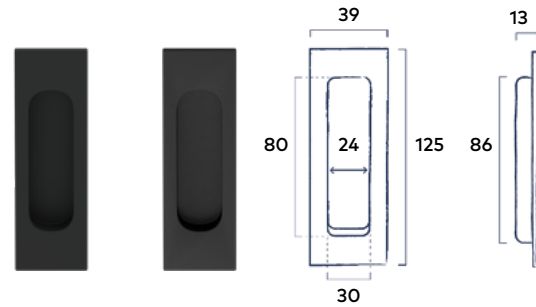

Set schuifdeurkommen Vierkant

2 Stuks | Passend bij krukstel Coal en krukstel Horizon

Soft Touch Black | Dark Metallic

81.82

excl. BTW

99.00

incl. BTW