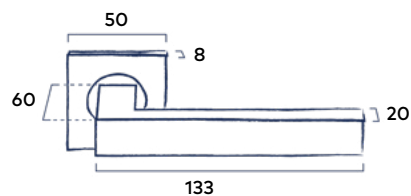

Krukstel Solid

RVS | Black

32.23 excl. BTW | **39.00** incl. BTW