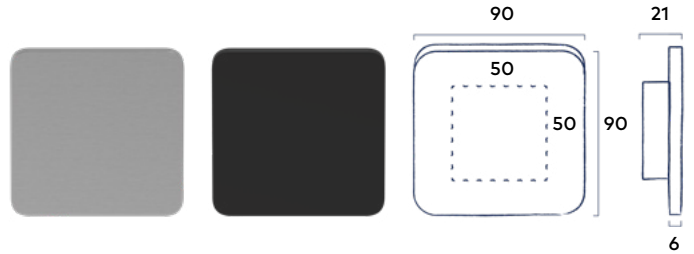

Deurknop Acre

Passend bij krukstel Solid en krukstel Solid XS | Rond afgewerkt tegen achterhaken van kleding | Alleen toepasbaar bij een schuifdeur, taatsdeur of in combinatie met een rolslot / contactloze magneetdeursluiser.

RVS | Black

48.⁷⁶ excl. BTW

59.⁰⁰ incl. BTW

Set schuifdeurkommen Vierkant RVS
Deurmodel WK6308 met schuifdeursysteem Vision