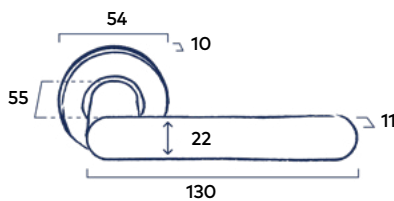

Krukstel Dome XS

RVS | Black

32.23 excl. BTW **39.00** incl. BTW