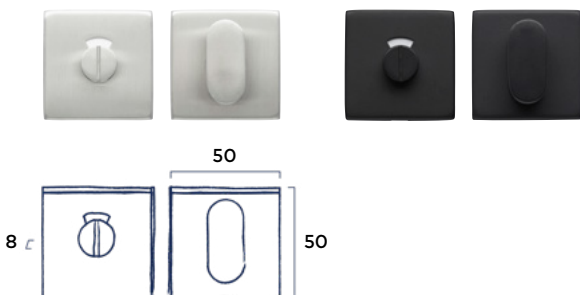

Set toiletgarnituur Vierkant

Vrij/bezet markering wit/rood

RVS I Black

30.⁵⁸ excl. BTW 37.⁰⁰ incl. BTW