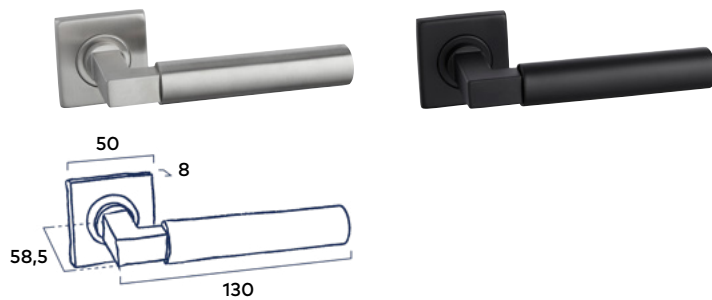

Krukstel Combo Square

RVS I Black

70.25 excl. BTW **85.00** incl. BTW

Krukstel Flat Black
Deurmodel WK6306