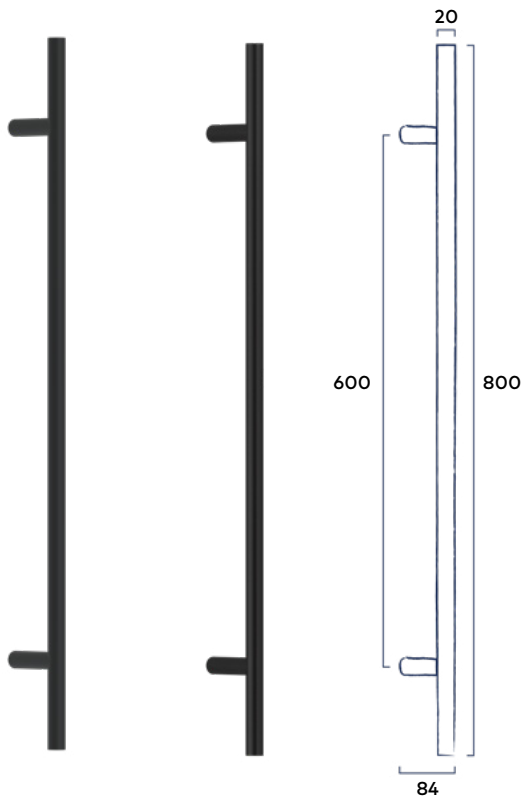

157.⁰² excl. BTW | 190.⁰⁰ incl. BTW

Deurgreep Rond 400mm Dark Metallic
Deurmodel WK6306

Set schuifdeurkommen Rond

2 Stuks | Passend bij krukstel Coal en krukstel Horizon

Soft Touch Black | Dark Metallic

81.82