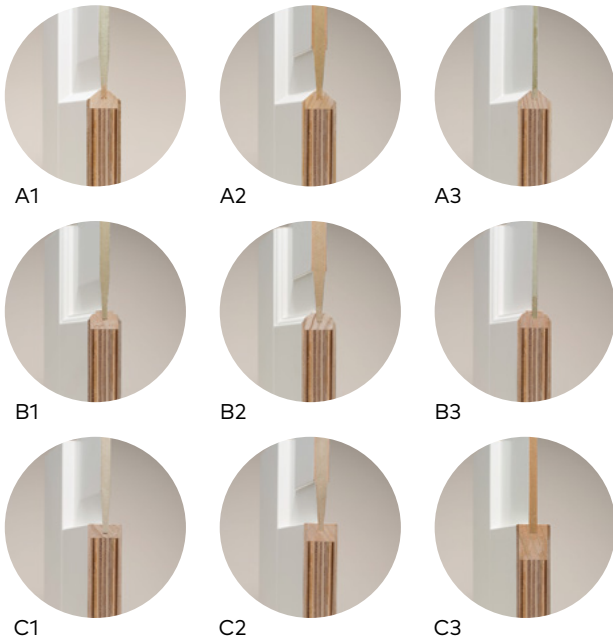

Binnendeuren informatie

Voor deurmodellen in de 6500, 6600 en 6700 serie kunt u kiezen uit diverse combinaties van profilering en panelen. Dit dient u altijd aan te geven bij uw bestelling. U dient bij de keuze van uw deurmodel de profilering aan te geven met een A, B of C en de paneelkeuze met 1, 2 of 3. Bij deuren zonder panelen hoeft u alleen de profilering aan te geven: A, B of C. Het prijsniveau van al deze opties is gelijk aan het maatwerk prijsniveau van betreffend deurmodel.