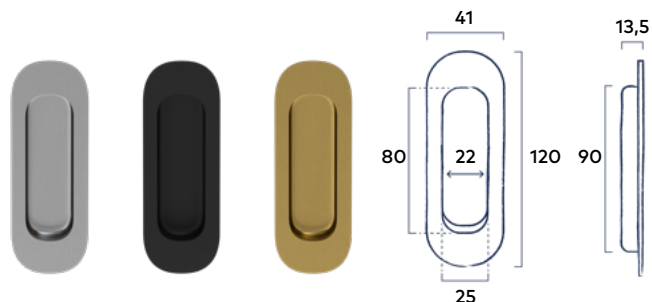

Set schuifdeurkommen Rond

2 Stuks | Passend bij krukstel Line, deurgreep Line, krukstel Line Grip en deurgreep Line Grip

RVS | Black | Messing

32.23 excl. BTW **39.00** incl. BTW