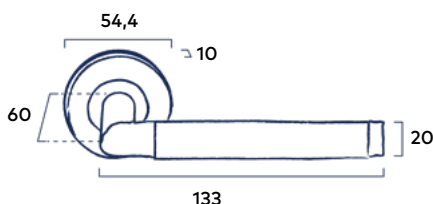

Krukstel Line Grip

Black | Messing

57,02 excl. BTW **69,00** incl. BTW