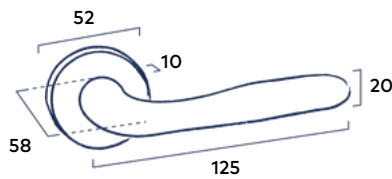

Montage/demontage instructie nodig voor de Krukstel Breeze?

Scan de QR code, of ga naar <https://prof.weekampdeuren.nl/kennisbank/handleiding/>

Krukstel Breeze

Wordt geleverd met het Claq bevestigingsysteem

PVD Gold | PVD Nickel

129.75 excl. BTW

157.00 incl. BTW

PVD Bronze | PVD Chrome ★

135.54 excl. BTW

164.00 incl. BTW