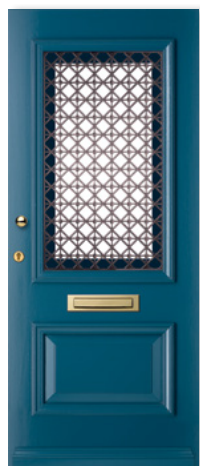

WK1113
incl. lila/grijs
rooster

VOORRAAD WK1113	PRIJZEN	
	excl. BTW	incl. BTW
Deur Premium Hardwood	2.354,55	2.849
Blank isolatieglas	109,09	132
Blank veiligheidsisolatieglas	152,89	185
Incl. lila/grijs rooster		
Toeslag rooster in andere kleur: zwart, wit, groen, brons of zilver	105,79	128

MAATWERK WK1113	PRIJZEN	
	excl. BTW	incl. BTW
Deur Premium Hardwood	2.662,81	3.222
Incl. lila/grijs rooster		
Toeslag rooster in andere kleur: zwart, wit, groen, brons of zilver	105,79	128

VOORRAADMATEN WK1113		
maten	2115	2340
880	b	b
930	b	b

b= op bestelling voor voorraadprijzen

Standaard uitvoering is 38 mm, inclusief voorlak Weekamp-verfsysteem.

Leverbaar vanaf breedte 850 mm. WK1113 = WK1115 met smal lijstwerk. Deze modellen zijn voorzien van een draairaam met kraalprofilering. Raamsluitingen zijn leverbaar in messing en mat chroom.

Aan de binnenkant van de voordeur dient een knopkruk te worden toegepast in plaats van een deurkruk. Bij een deur t/m 2015 mm hoog is alleen knopkruk Bubble toepasbaar. Zie pagina 273 en verder.

ISOLATIEGLAS WK1113				ISO VEILIGHEIDSGLAS WK1113			
blank glas		fig. serie 1		blank glas		fig. serie 1	
excl.	incl.	excl.	incl.	excl.	incl.	excl.	incl.
109,09	132	133,06	161	152,89	185	178,51	216