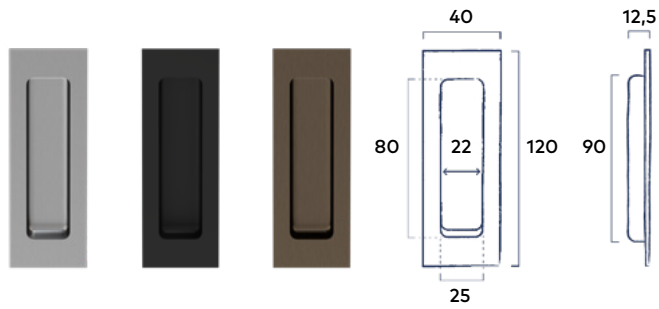

Deurknop Acre

Passend bij krukstel Solid en krukstel Solid XS | Rond afgewerkt tegen achterhaken van kleding | Alleen toepasbaar bij een schuifdeur, taatsdeur of in combinatie met een rolslot / contactloze magneetdeursluiser.