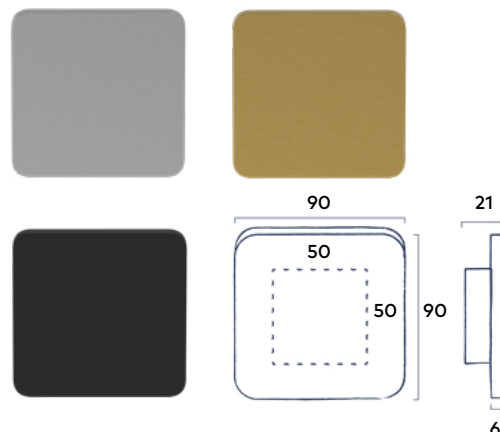

Deurknop Acre

Passend bij krukstel Hook | Alleen toepasbaar bij een schuifdeur, taatsdeur of in combinatie met een rolslot / contactloze magneetdeursluis.

RVS | Black | Messing

48.76

excl. BTW

59.00

incl. BTW