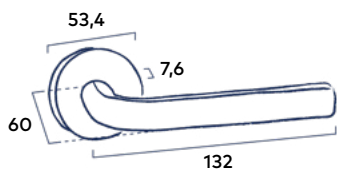

Krukstel Curve

RVS | Black

32.23 excl. BTW **39.00** incl. BTW

Krukstel Wing

Schroefrozet | Bijpassende set toiletgarnituur,
set cilinderrozetten en set sleutelrozetten: zie pagina 13

RVS | Black

70.25 excl. BTW **85.00** incl. BTW