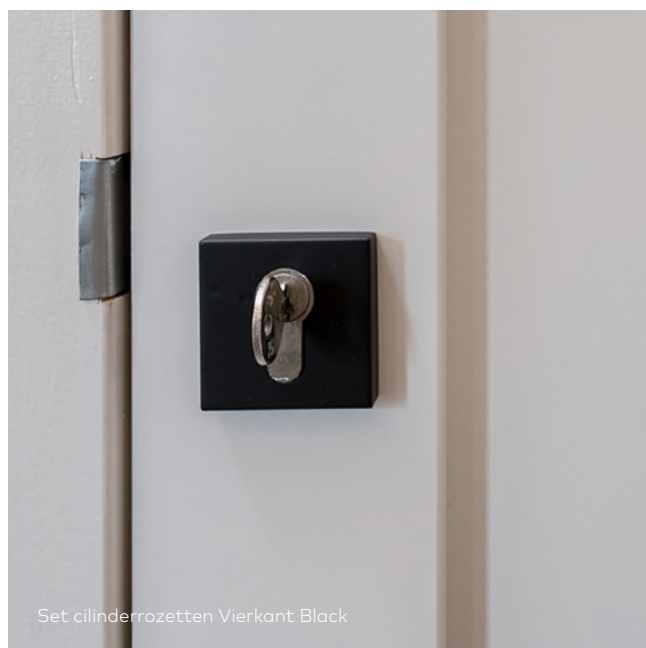

Set cilinderrozetten Vierkant Black