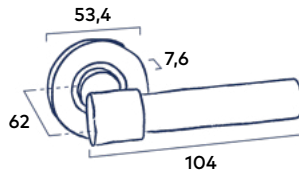

Krukstel Rail

RVS | Black

70.25 excl. BTW **85.00** incl. BTW

Krukstel Square RVS
Deurmodel WK6358

Krukstel Turn

RVS | Black

32.23 excl. BTW **39.00** incl. BTW