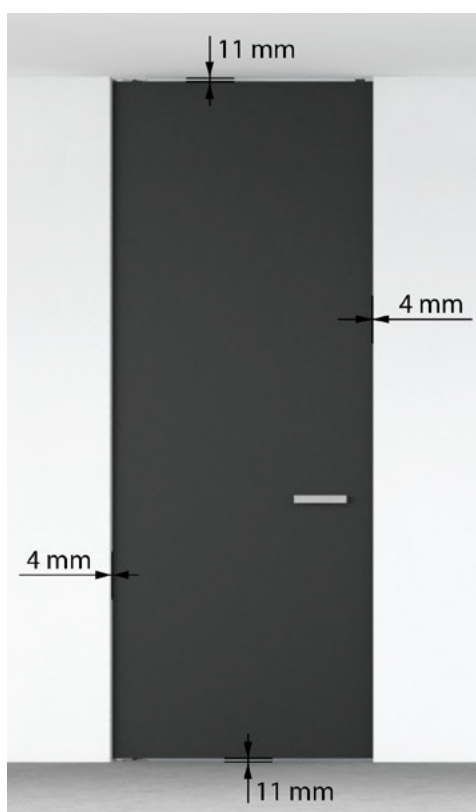

Meetinstructie taatsdeuren

Om de juiste deurmaat te bestellen, meet u allereerst de breedte en de hoogte van de opening.

Deurmaat enkele taatsdeur

Breedte deur:

Breedte van de opening – 8 mm (= geadviseerde draainaad links + rechts).

Hoogte deur:

Hoogte van de opening – 22 mm (= vereiste draainaad boven + onder).

Deurmaat dubbele taatsdeuren

Deurmaat per deur:

Breedte deur:

(Breedte van de opening – 12 mm) : 2. (12 mm = geadviseerde draainaad links + midden + rechts).

Hoogte deur:

Hoogte van de opening – 22 mm (= vereiste draainaad boven + onder).

Let op:

1. Het plaatsen van een taatsdeur kan enkel in een haaks afgewerkte opening. Systeem- en gyproc plafonds (valse plafonds) dienen van een versterking voorzien te worden t.b.v. een stabiele verankering.
2. Controleer tijdig op verankering in het plafond en in de vloer mogelijk is. Let hierbij op de aanwezigheid van vloerverwarming of ander weggewerkt leidingwerk.
3. Omdat het plaatsen van een Weekamp Taatssysteem bouwkundige voorzieningen vergt, wordt dit niet aangeboden in combinatie met Weekamp Montage Service. Voor meer informatie over de Weekamp Montage Service, zie pagina 9.