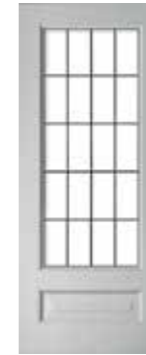

Statig wonen is eenvoudige weelde