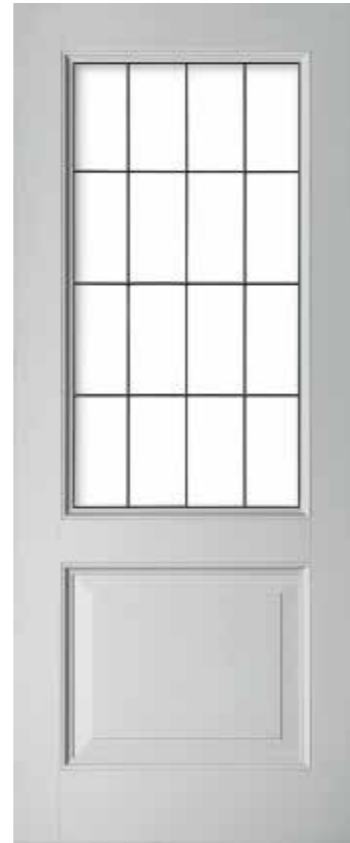

▶ Bekijk het complete assortiment op weekampdeuren.nl

WK6821-D2

WK6820-D2
Glas-in-loodmodel 6820-D2

WK6852-D2

WK6851-D2

WK6811-D2

Klassieke interieurs ademen kwaliteit

DETAIL
OJIEFPROFILERING
MET RECHTE
BOSSING D2