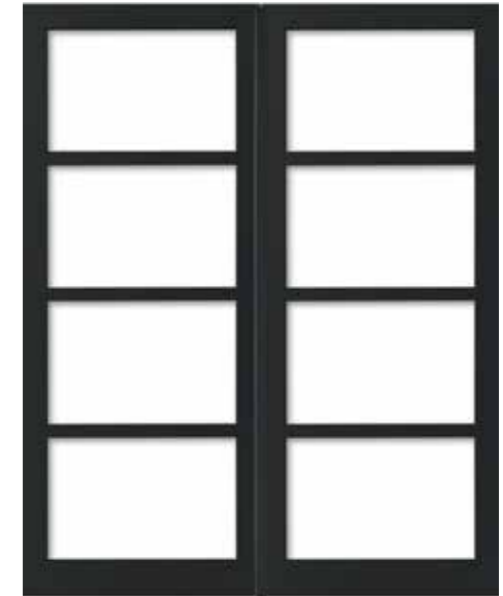

SMART RVS
700MM

WEEKAMP TAATSSYSTEEM

Wilt u een minimalistisch, strak en elegant geheel in uw interieur? Kies dan voor de taatsdeuren van Weekamp. Het unieke kenmerk van een taatsdeur is dat deze zowel naar binnen als buiten te draaien is. Het taatssysteem is volledig onzichtbaar verwerkt in de deur en wordt bevestigd op de vloer en aan het plafond. Hierdoor is een kozijn niet noodzakelijk en krijgt u een strak eindresultaat. De deuren gaan soepel open en dicht (soft-close). Daarnaast zijn ze zelfsluitend én vast te zetten op 90°.

▶ Kijk voor meer informatie op weekampdeuren.nl/taatsdeuren

WK6306 dubbel

Modern strak

WK6361 dubbel

WK6358 dubbel

Deze serie deuren past perfect in een moderne strakke interieurstijl. Ze zijn verkrijgbaar met diverse ruitverdelingen.