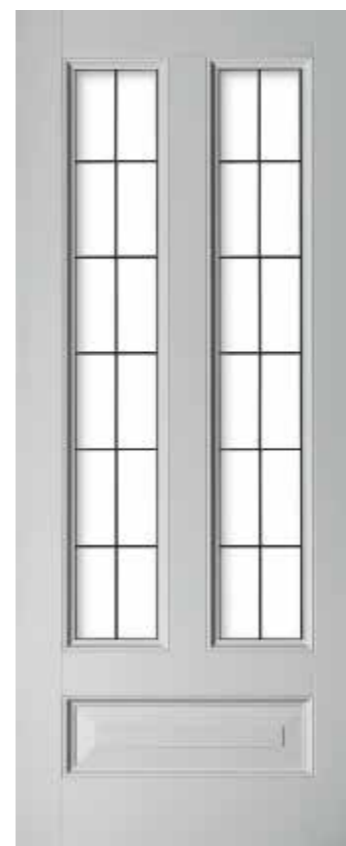

WK6865-D2
Glas-in-loodmodel 6865-D1