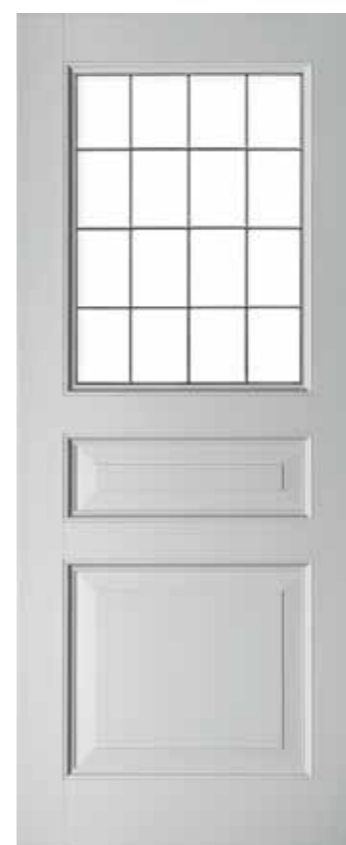

Statig wonen is eenvoudige weelde

WK6861-D2
Glas-in-loodmodel 6861-D2

WK6860-D2

WK6865-D2
Glas-in-loodmodel 6865-D1

WK6864-D2

WK6896-D2
Glas-in-loodmodel 6896-D2

DETAIL
OJIEFPROFILERING
MET RECHTE
BOSSING D2