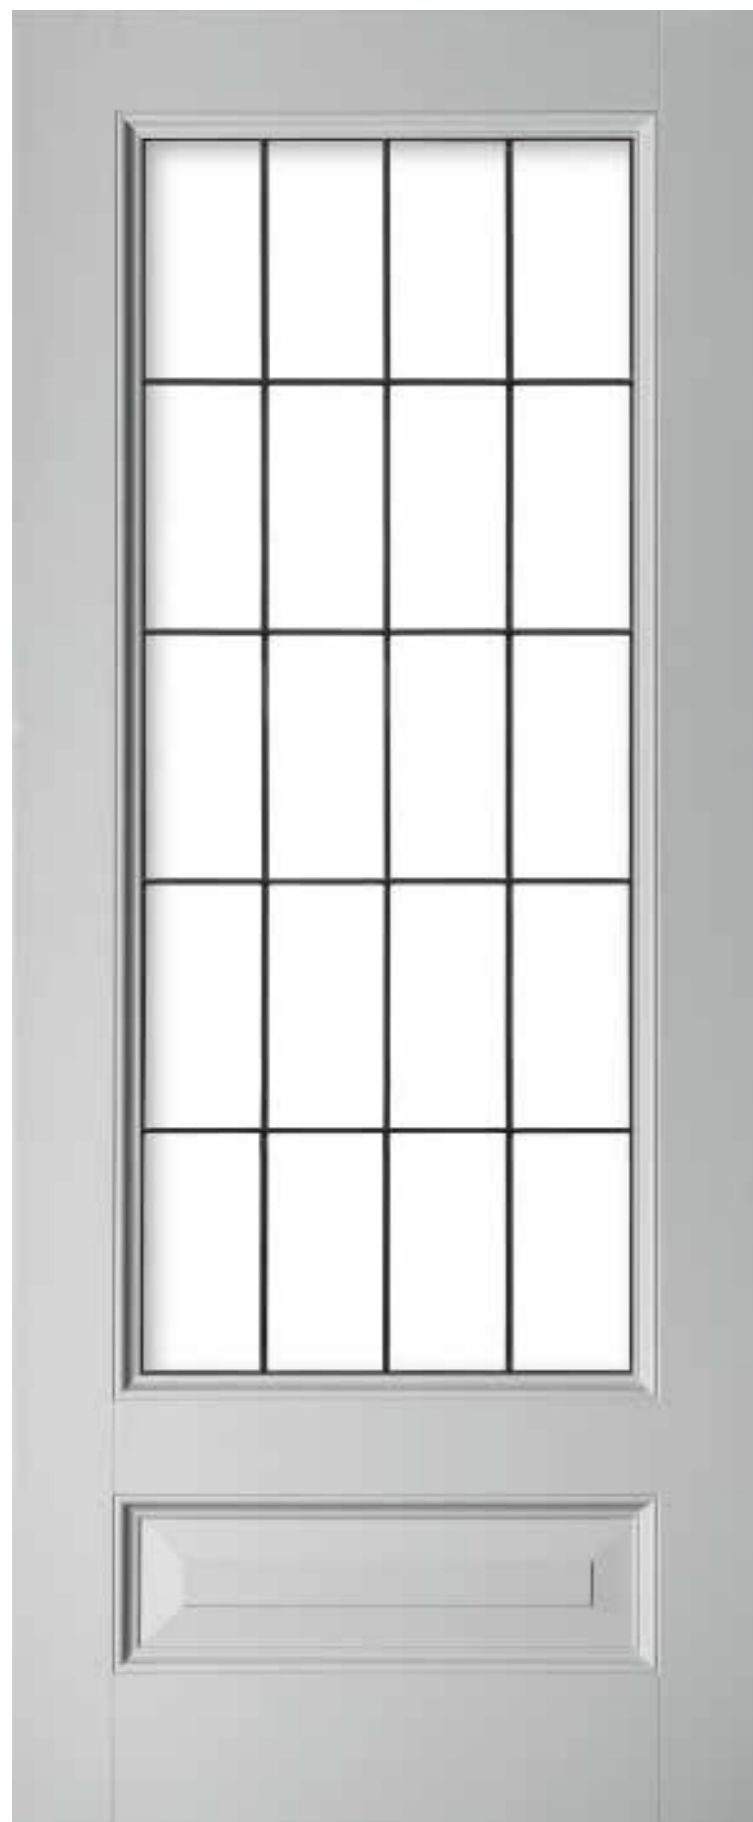

Statig wonen is eenvoudige weelde

WK6861-D2
Glas-in-loodmodel 6861-D2