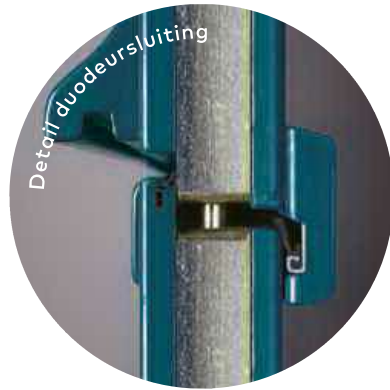

## Duetdeuren

Een goede afsluiting is belangrijk voor elke deur. Maar voor gedeelde deuren is dit helemaal van het grootste belang. Weekamp is specialist in het maken van gedeelde deuren en heeft de hoogwaardige tochtwering goed onder de knie. Weekamp levert een speciale duodeursluiting die bestaat uit één driepuntsslot in de onderdeur en één in de bovendeur. De bovendeur kan dan afzonderlijk van de onderdeur geopend worden. Dit is ideaal voor de ventilatie.