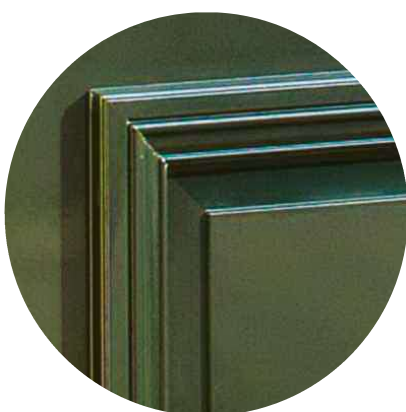

Lijstwerk

Deze klassieke deuren zijn voorzien van bijpassende profilering gebaseerd op het historische oijefprofiel. Ook de binnenzijde is fraai afgewerkt met bijpassend lijstwerk. Zie pagina 17.