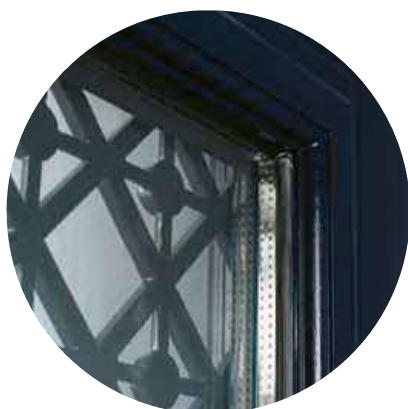

Veiligheid en Comfort

Vindt u het belangrijk dat uw voordeur uitmuntend scoort op het gebied van veiligheid en duurzaamheid? Wij zeker! Alle Weekamp voordeuren zijn getest op inbraakwerendheid en zijn geschikt voor Politiekeurmerk Veilig Wonen. Bovendien zorgen onze accessoires zoals isolatieglas en een automatische tochtvaldorpel ervoor dat de kou buiten blijft.

Isolatieglas

Het isolatieglas is extra isolerend door een speciale hoog rendement vulling. Wij adviseren om veiligheidsglas uit de Weekamp collectie toe te passen. Dit glas is gelaagd/gehard en daardoor zowel inbraakveilig als beschermend tegen letsel.