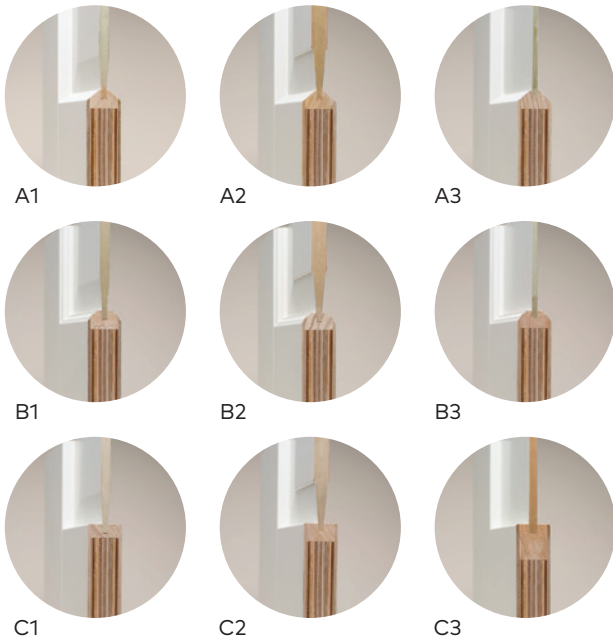

Binnendeuren informatie

Voor deurmodellen in de 6500, 6600 en 6700 serie kunt u kiezen uit diverse combinaties van profilering en panelen. Dit dient u altijd aan te geven bij uw bestelling. U dient bij de keuze van uw deurmodel de profilering aan te geven met een A, B of C en de paneelkeuze met 1, 2 of 3. Bij deuren zonder panelen hoeft u alleen de profilering aan te geven: A, B of C. Het prijsniveau van al deze opties is gelijk aan het maatwerk prijsniveau van betreffend deurmodel.