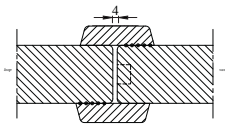

Accessoires Deurnaalden

PRIJZEN AANSLAGLATTEN		excl. BTW	incl. BTW
AC9201	Aanslaglatten standaard per set, wit gegrond, los mee	61,16	74
AC9201	Aanslaglatten standaard per set, wit gegrond, gemonteerd	122,32	148
AC9202	Aanslaglatten kraal per set, wit gegrond, los mee	61,16	74
AC9202	Aanslaglatten kraal per set, wit gegrond, gemonteerd	122,32	148
AC9203	Aanslaglatten rond per set, wit gegrond, los mee	61,16	74
AC9203	Aanslaglatten rond per set, wit gegrond, gemonteerd	122,32	148
AC9204	Aanslaglatten industrieel per set, zwart gegrond, los mee*	61,16	74
AC9204	Aanslaglatten industrieel per set, zwart gegrond, gemonteerd*	122,32	148

AC9201 / AC9204*
AANSLAGLAT
STANDAARD /
INDUSTRIEEL*