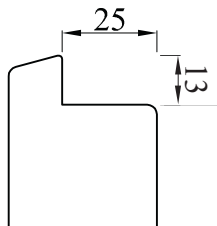

AFMETING
OPDEKRAND

Belangrijk voor
het opmeten:
Hoogte incl. opdekrand,
breedte excl. opdekrand

PRIJZEN MAAT- EN MODELTOESLAGEN		
	excl. BTW	incl. BTW
Max 1200 mm breed - 2400 mm hoog	geen meerprijs	
Max 1200 mm breed - 2700 mm hoog	125,62	152
Vrije paneelkeuze bij maatwerkdeuren met profilering A, B of C	geen meerprijs	
Schuine hoek aan bovenzijde deur (volgens tekening)	164,46	199

PRIJZEN TOEVOEGINGEN DUBBELE DEUREN		
	excl. BTW	incl. BTW
Frezen schuifdeurtussenaansluiting Strak (voor toepassing zonder slaglatten)	143,80	174
WK kantschuiven, staal, gefreesd en gemonteerd, per 2 stuks	94,21	114
WK kantschuiven, zwart, gefreesd en gemonteerd, per 2 stuks	105,79	128
Infrezen lifetime® schuifdeurkommen, hart kom 1050 mm uit onderkant deur, 2 stuks per deur	41,32	50
Sponning onderzijde t.b.v. schuifdeursysteem, per deur	36,36	44

Op pagina 96 vindt u onze collectie deurnaalden inclusief bijbehorende prijzen.

PRIJZEN INFREZINGEN, HANG EN SLUITWERK		
	excl. BTW	incl. BTW
Pas-arm schaven	17,36	21
Pas/armschaven van voorraaddoorsluiting inclusief aanpassen slotgat/voorplaat	35,54	43
Infrezen kruk-, sleutel- en/of cilindergaten, v+b boring	19,01	23
Infrezen 2 patentgaten t.b.v. deurekruk	6,61	8
Montage binnendeurslot (excl. slot)	4,96	6
Slotgatklos, incl. montage (t.b.v. van voorraad deur)	29,75	36
Scharnierinkrozingen, 89 x 89 mm RH, 3 mm diep, AH 8 mm, hoogtes volgens BRL 0803, per stuk	5,79	7
Infrezen Invisible scharnier, Neo S5 of BSW Hide 130-70, per stuk	10,74	13
Montage scharnier (excl. scharnier)	4,13	5
ASGSF tochtvaldorpel gefreesd en gemonteerd	74,38	90
Infrezing + montage contactloze magneetdeursluiser (excl. magneetsluiser)	15,70	19

Op pagina 277-283 vindt u onze collectie hang- en sluitwerk inclusief bijbehorende prijzen.

PRIJZEN GLASMONTAGE*		
	excl. BTW	incl. BTW
Afmontage glas, 1 ruit per deur	56,80	69
Afmontage glas, 2 ruiten per deur	62,39	76
Afmontage glas, 3 ruiten per deur	67,98	83
Afmontage glas, 4 ruiten per deur	73,57	90
Afmontage glas, 5 ruiten per deur	79,16	96
Afmontage glas, 6 ruiten per deur	84,75	103
Afmontage glas, 8 ruiten per deur	95,93	117
Afmontage glas, 9 ruiten per deur	101,52	123

* Bij deuren met een C-profilering wordt het glas altijd gemonteerd. De montagekosten bij de deuren op pagina 54 t/m 84 zijn bij de glasprijzen inberekend. Deze staan vermeld bij de deur zelf.

Glasdeuren met C-profilering kunnen niet uit voorraad bewerkt worden. Indien u fabrieksmatige bewerkingen wilt laten uitvoeren, dient u een maatwerkdeur als uitgangspunt te nemen.