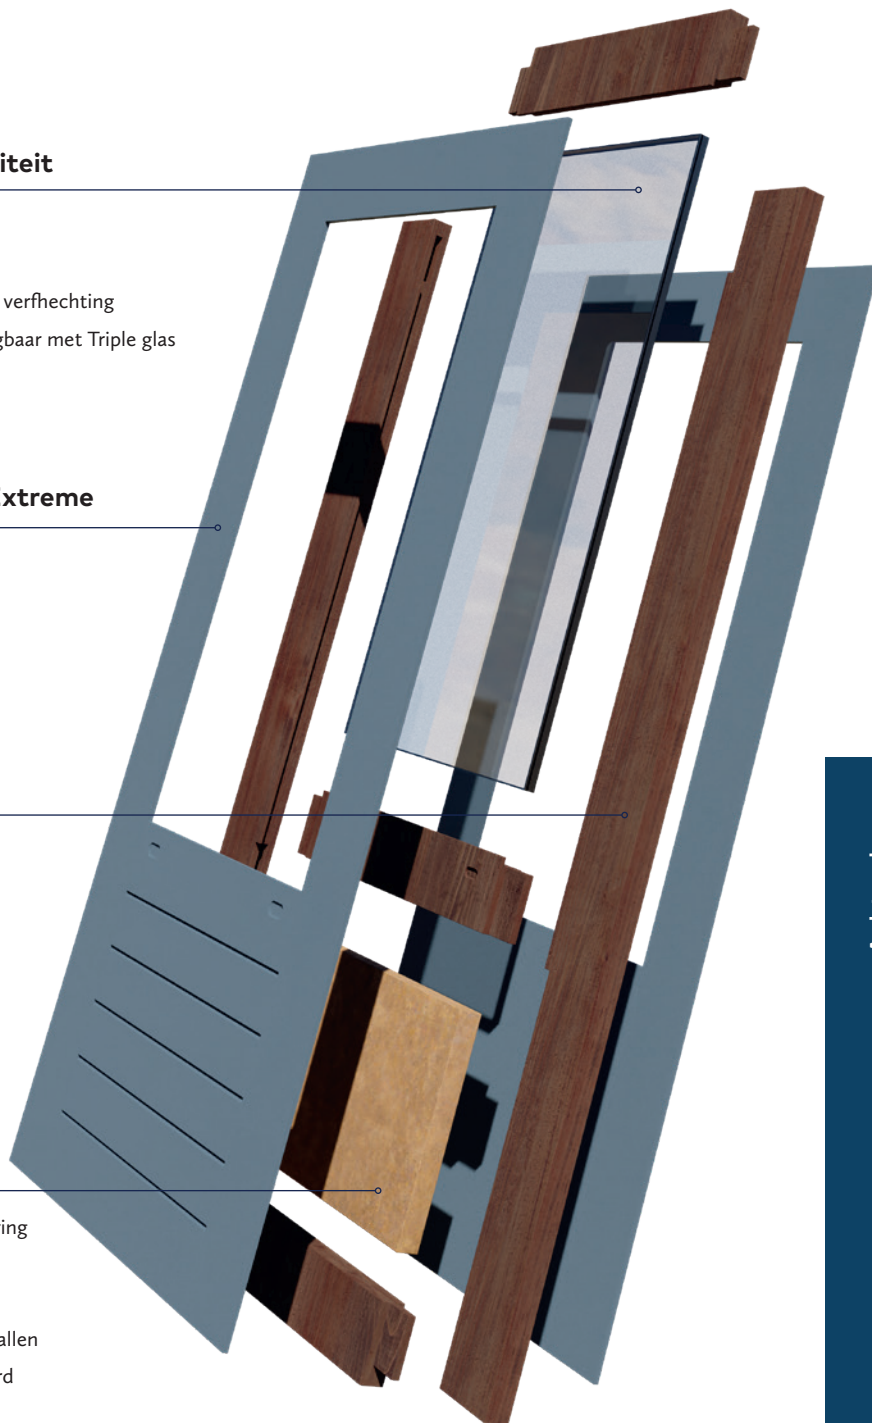

TriComfort isolerende achterdeur

Welkom bij de innovatieve wereld van TriComfort isolerende achterdeuren, de nieuwste toevoeging aan ons assortiment van hoogwaardige deuren. Wat maakt deze deur zo uniek? Het begint allemaal met de isolerende kern, die in combinatie met het gebruik van Tricoya plaatmateriaal een revolutionaire oplossing biedt!

Fabrieksmatige waarborging van kwaliteit

- Deur wordt fabrieksmatig beglaasd
- Buitenzijde glasopening met een radius van 8 mm in de hoeken voor een betere afwatering en betere verhechting
- Standaard geleverd met HR++ beglazing en verkrijgbaar met Triple glas
- KOMO gecertificeerd
- FSC® gecertificeerd

Toplaag van 7 mm dik Medite Tricoya Extreme

- Glad en strak oppervlak, geen risico op scheurvorming in het deuropervlak
- Geen doorgaande constructienaden, geen risico op open houtverbindingen
- Hoge vormstabiliteit: Klasse 2

Massief Hardwood

- Zeer hoge sterkte van de deur
- Hang- en sluitwerk kan stevig bevestigd worden volgens inbraakwerendheidsklasse 2
- 54 mm dikke deur
- In de glasdragende dorpel worden ventilatiesleuven gemaakt
- Duurzaamheidsklasse 1-2

Hoge isolatiewaarde

- Achterdeur met een isolerende kern in de borstwering
- De TriComfort isolerende achterdeur valt in de GND isolatieklasse 2: goed geïsoleerd
- Ter vergelijking: Traditionele massieve achterdeuren vallen binnen een lagere isolatieklasse: enigszins geïsoleerd