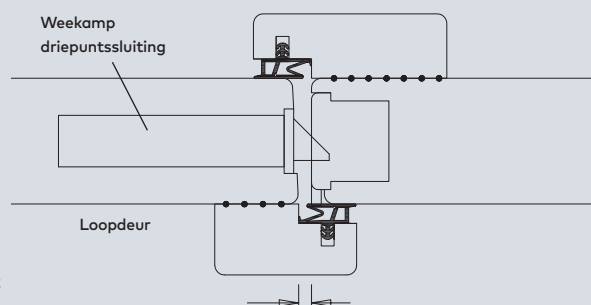

PRIJZEN INFREZINGEN, HANG EN SLUITWERK		
	excl. BTW	incl. BTW
Sloten voor enkele voordeuren		
BUVA driepuntsslot, ingefreesd en gemonteerd, incl. zelfstellende sluitkommen en -platen, sleutelbediend, excl. profielcilinder	229,75	278
Infrezing NEMEF 4119/27 of NEMEF 4228 (bijzetslot) (op aanvraag incl. kruk- en cilindergat)	19,83	24
Infrezing voor driepuntssloten BUVA 6220/7220, BUVA Multifin, NEMEF 4923 of KfV 2502	45,45	55
Infrezing overige meerpuntssloten (mogelijkheden op aanvraag)	63,64	77
Sloten voor duo-uitgevoerde deuren (deelbaar)		
BUVA veiligheids-duodeursluiting, gemonteerd, incl. infrezing, incl. zelfstellende sluitkommen en -platen, excl. profielcilinders, incl. duodeling (zie afbeelding 1)	468,59	567

Let op: bij duo-uitgevoerde deuren dient een veiligheidsrozet te worden toegepast. (veiligheidslangschild niet mogelijk)

Standaard wordt bij voordeuren het kruk gat half doorboord en het cilindergat geheel doorboord.

Deuren die voorzien worden van een slotgatboring, worden standaard arm geschaafd aan de slotkant. Ook schaven wij deze kosteloos op de door u gewenste pasmaat.

doorsnede duodeling met dubbele tochtwering

Dubbele deursluiting 3
(binnendraaiend)