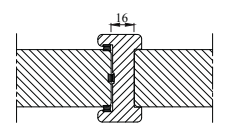

AC9251
SCHUIFDEURNAALD
SOFT-STOP STANDAARD