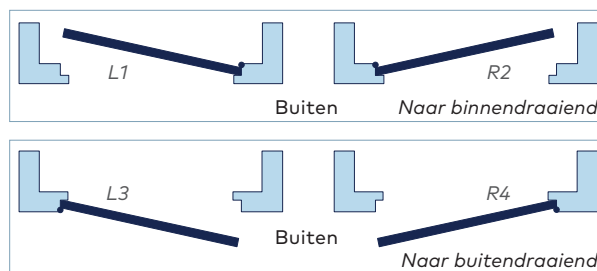

Voorlaksysteem

Onze deuren zijn voorzien van een perfecte voorlak van 120µ. Voor kleuren zie besteltips (rechterzijde). Indien een deur met een voorlakaag wordt geleverd dient de deur uiterlijk 18 maanden na aflevering een aflaklaag te worden aangebracht.

Wilt u een deur met een transparante afwerking (gepigmenteerd), meld dit dan bij uw bestelling. Het hout wordt hiervoor speciaal geselecteerd, waarvoor een een meerprijs geldt. Transparante deuren die voorzien zijn van een voorlak, dienen uiterlijk 6 maanden na aflevering voorzien te worden van een aflaklaag.

Levertijden

Neem voor onze actuele levertijden contact op met uw contactpersoon en/of verkooppunt.

Besteltips terrasdeuren

- Kies uw deurmodel: er is een brede keuze aan terrasdeuren met verschillende dorpelhoogtes of een paneel onderin.
- Duurzame keuze: alle terrasdeuren zijn desgewenst verkrijgbaar in FSC® hout. Ze zijn standaard gemaakt in hout met duurzaamheidsklasse 1.
- Kies uw glas: doordat de ruiten van de terrasdeuren zo groot zijn, is het verstandig om gehard veiligheidsisolatieglas toe te passen. Mocht er dan onverhoopt iemand door het glas vallen, dan wordt het letsel zo veel mogelijk beperkt.
- Roedes voor uw terrasdeur: in de luxe terrasdeuren zitten vaste roedes.
- U kunt het glas ook laten monteren door ons.

- Geef de draairichting aan. De meeste terrasdeuren draaien meestal naar buiten toe open.

- Geef de deurmeting aan: er zijn veel standaard maten, maar ook voor afwijkende maten kunt u bij Weekamp Deuren terecht.

- Kies uw kleur: Hierbij kunt u kiezen voor een van de volgende standaardkleuren: wit (RAL 9010), grijs (RAL 7038), blauw (RAL 5013), rood (RAL 3003) of groen (monumentengroen/ NO.15.10) maar ook een RAL kleur naar keuze. Standaard wordt de deur voorzien van de kleur wit (RAL 9010). Wilt u uw deur transparant afwerken, dan wordt hiervoor speciaal hout geselecteerd.

- Kies uw beslag: de (lifetime®) beslag collectie biedt diverse opties deurkrukken en sloten. Weekamp Deuren adviseert u veiligheidsbeslag met kerntrekbeveiliging en een inbraakwerende veiligheidsdriepuntssluiting. Het deurbeslag vindt u terug vanaf pagina 267.

Besteltips dubbele terrasdeuren

Wilt u dubbele terrasdeuren toepassen? Hierbij enkele extra besteltips:

- Kies uw vaste en loopdeur: bepaal welke deur u als vaste deur en welke als loopdeur wilt gebruiken
- Weekamp Deuren adviseert de inbraakwerende sluiting voor dubbele deuren. Deze sluit de deuren op meerdere punten en is daardoor inbraakwerend. Bovendien kunt u dan naast een loopdeur ook beide deuren openen.
- Voor het overige zijn de besteltips terrasdeuren van toepassing.