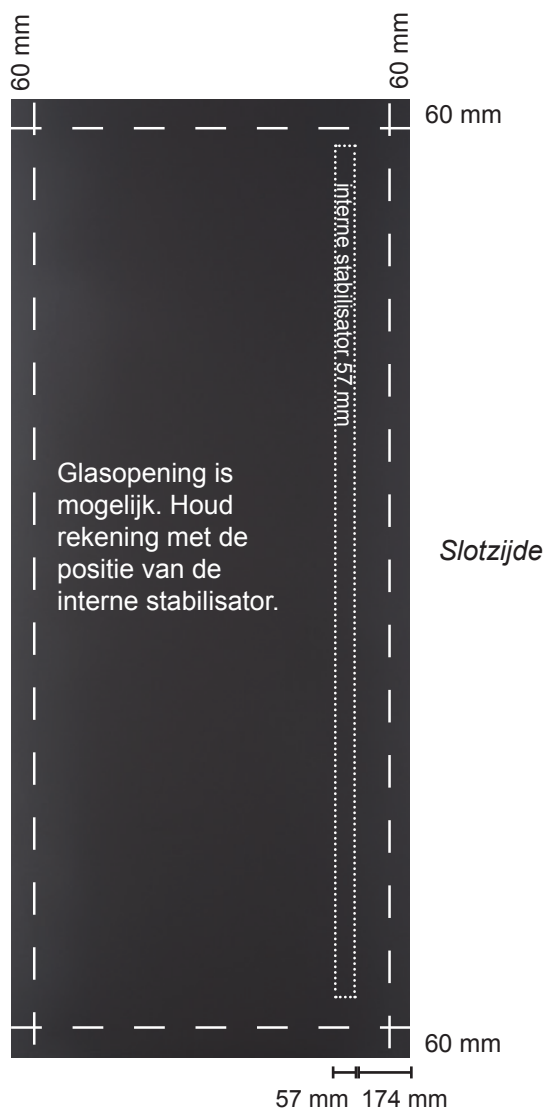

Deurplaat informatie

Verwerkingstips TriComfort®

voorraad

- De TriComfort® platen kunnen maar liefst tot 60 mm rondom terug gezaagd worden.
- Aan de onderzijde van de deur geeft een stempel aan aan waar de interne stabilisator zich bevindt.
- De deur is toepasbaar voor links- en rechtsdraaiende situaties.
- De stabilisator is 57 mm breed en bevindt zich 174 mm uit de zijkant van de oorspronkelijke maat.
- In de hoogwaardige stabilisator mag niet gezaagd, gefreesd of geboord worden.
- Groeven zijn mogelijk tot max. 2,5 mm diepte.
- Deuren dienen afgewerkt te worden met een verfsysteem met een minimale droge laagdikte van 120 µm.
- Bij toepassing van glasopeningen rondom minimaal 200 mm stijlbreedte aanhouden en tussen de glasopeningen minimaal 150 mm.

Let op: deze tips en tekening zijn van toepassing op de Voorraad TriComfort® basisplaat, zoals beschreven op pagina 284. Deze basisplaten zijn leverbaar in 935 x 2120 mm en 935 x 2340 mm.

Tips AluMaxx®

- AluMaxx® platen zijn bij uitstek geschikt voor deuren met een ronde toog aan de bovenkant.

U kunt zelf een deur maken met behulp van een TriComfort® of AluMaxx® deurplaten (zie pagina 246). U kunt echter ook alle bewerkingen zoals pasmaat, glasopeningen, infrezingen, verfbehandelingen laten verzorgen door Weekamp Deuren.