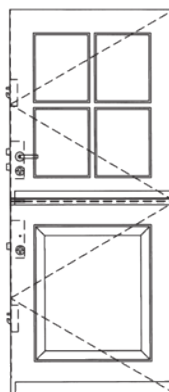

- Kiest u voor een niet-deelbare deur dan adviseren wij een inbraakwerende veiligheidsdriepuntssluiting aan te laten brengen.
- Voor het overige zijn de besteltips voor voordeuren van toepassing.