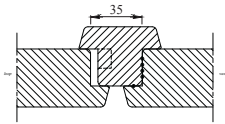

AC9231
OPDEKNAALD
STANDAARD

PRIJZEN OPDEKNAALD		excl. BTW	incl. BTW
AC9231	Opdeknaald standaard, wit gegrond, los mee	61,16	74
AC9231	Opdeknaald standaard, wit gegrond, gemonteerd	122,32	148

PRIJZEN SCHUIFDEURNAALDEN		excl. BTW	incl. BTW
AC9251	Schuifdeurnaald Soft-Stop standaard, wit gegrond, los mee	115,70	140
AC9251	Schuifdeurnaald Soft-Stop standaard, wit gegrond, gemonteerd	144,63	175
AC9252	Schuifdeurnaald Soft-Stop kraal, wit gegrond, los mee	115,70	140
AC9252	Schuifdeurnaald Soft-Stop kraal, wit gegrond, gemonteerd	144,63	175
AC9253	Schuifdeurnaald Soft-Stop rond, wit gegrond, los mee	115,70	140
AC9253	Schuifdeurnaald Soft-Stop rond, wit gegrond, gemonteerd	144,63	175