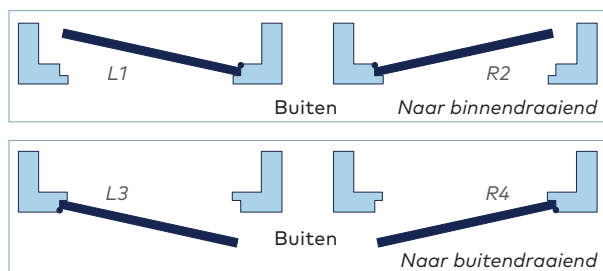

- Kies een deur die past bij uw huis.
- Als u kiest voor een deur met glas, dan kunt u kiezen uit diverse glasopties: zie pagina 102.
- Bovendien is er veiligheidsisolatie glas beschikbaar, dat isolerend, inbraakwerend en letselschadeveilig is. Bij buitendeuren met een borstweringhoogte lager dan 1400 mm kan het verplicht zijn om veiligheidsglas toe te passen. Wij adviseren om bij twijfel altijd veiligheidsglas toe te passen.
- Veel deurmodellen zijn leverbaar in diverse FSC® en non FSC® gecertificeerde houtsoorten, bepaal wat u wenst.
- Geef de draairichting van uw deur aan. De meeste voordeuren draaien naar binnen open.