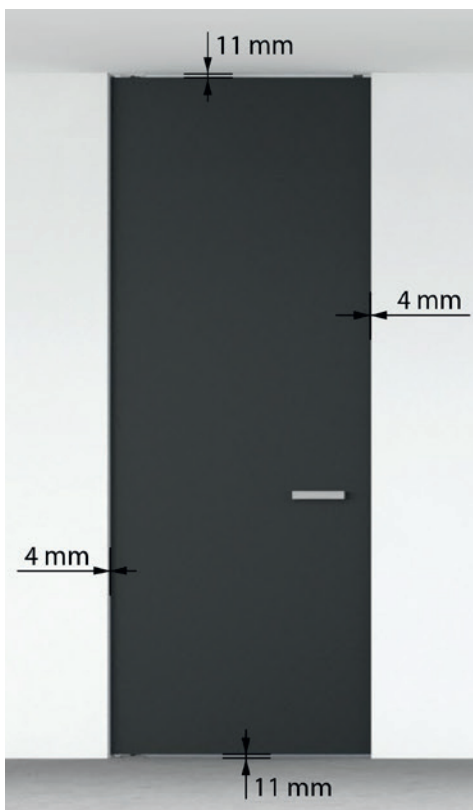

Meetinstructie taatsdeuren

Om de juiste deurmaat te bestellen, meet u allereerst de breedte en de hoogte van de opening.

Deurmaat enkele taatsdeur

Breedte deur:

Breedte van de opening – 8 mm (= geadviseerde draainaad links + rechts).

Hoogte deur:

Hoogte van de opening – 22 mm (= vereiste draainaad boven + onder).

Deurmaat dubbele taatsdeuren

Deurmaat per deur:

Breedte deur:

(Breedte van de opening – 12 mm) : 2. (12 mm = geadviseerde draainaad links + midden + rechts).

Hoogte deur:

Hoogte van de opening – 22 mm (= vereiste draainaad boven + onder).

Let op:

1. Het plaatsen van een taatsdeur kan enkel in een haaks afgewerkte opening. Systeem- en gyproc plafonds (valse plafonds) dienen van een versterking voorzien te worden t.b.v. een stabiele verankering.
2. Controleer tijdig op verankering in het plafond en in de vloer mogelijk is. Let hierbij op de aanwezigheid van vloerverwarming of ander weggewerkt leidingwerk.
3. Omdat het plaatsen van een Weekamp Taatssysteem bouwkundige voorzieningen vergt, wordt dit niet aangeboden in combinatie met Weekamp Montage Service. Voor meer informatie over de Weekamp Montage Service, zie pagina 9.